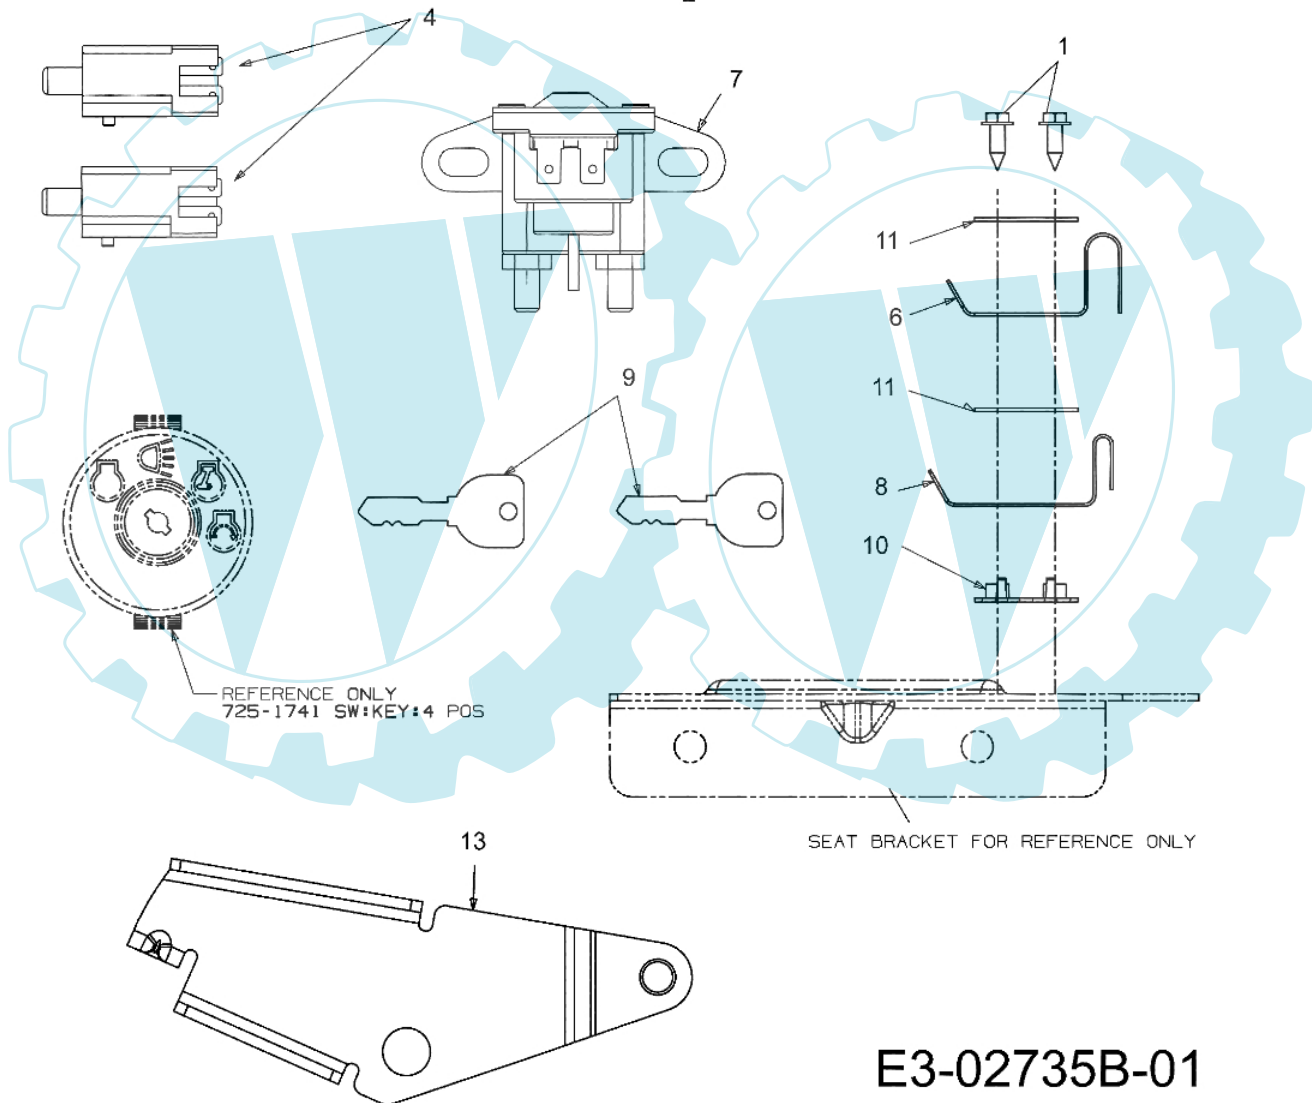

E3-02323B-01

Bild Nr.	Anz.	Teilenummer	Beschreibung	Technische Nachricht
1	2	C71004666	Schraube	
2	2	C7120271	Mutter	
3	1	C7251705D	Batterie	

POLO 108/15,5 H Cat.2008 - Rahmen

E3-02717B-01

Bild Nr.	Anz.	Teilenummer	Beschreibung	Technische Nachricht
1	1	C17962	Platte	
2	1	C68304163B	Rahmen	
3	1	C68304195	Platte	
4	2	C7100134	Mutter	
5	2	C7100224	Schraube	
6	6	C7100604A	Schraube	
7	2	C7100642	Schraube	
8	2	C7101260A	Schraube	
9	3	C7103008	Schraube	
10	2	C71204063	Mutter	
11	4	C71204064	Mutter	
12	3	C7120429	Mutter	
13	2	C73204035	Feder	
14	2	C7360173	Scheibe	
15	1	C7360222	Scheibe	
16	1	C74704385	Haltestange	
17	1	C78304548A	Platte	
18	1	C78304637	Platte	
19	1	C78304753	Platte	
20	1	C78304869	Sitz	

POLO 108/15,5 H Cat.2008 - Achse

Bild Nr.	Anz.	Teilenummer	Beschreibung	Technische Nachricht
1	1	C63804007	Achse	
2	1	C63804008	Achse	

Bild Nr.	Anz.	Teilenummer	Beschreibung	Technische Nachricht
1	1	C7251741	Schalter	

POLO 108/15,5 H Cat.2008 - Schaltplan

725-0157 TO SECURE HEADLIGHT LEAD
WIRE & (1) TO SECURE HARNESS TO HITCH BOX

Nicht abgebildet / Not shown

Kabelbaum /
Harness B&S - TEC

5

GROUND HARDWARE

Bild Nr.	Anz.	Teilenummer	Beschreibung	Technische Nachricht
1	2	C7100227	Schraube	
2	1	C7100599	Schraube	
3	2	C7250157	Schelle	
4	1	C72504363	Schalter	
5	1	C72504433	Schelle	
6	1	C7251303	Duese	
7	1	C72504439	Schalter	
8	1	C7251439	Schalter	
9	2	C7251744	Schlüssel	
10	1	C7260278	Platte	
11	2	C7260279	Platte	
12	1	C7360222	Scheibe	
13	1	C78304903	Platte	

POLO 108/15,5 H Cat.2008 - Stirnwand

E3-02734C-01

Bild Nr.	Anz.	Teilenummer	Beschreibung	Technische Nachricht
1	2	C71004483	Schraube	
2	4	C7100599	Schraube	
3	6	C7100604A	Schraube	
4	3	C7100895	Schraube	
5	1	C71204063	Mutter	
6	1	C73104945	Deckel	
7	1	C78304584	Blech	
8	1	C78304873	Instrumententafel	