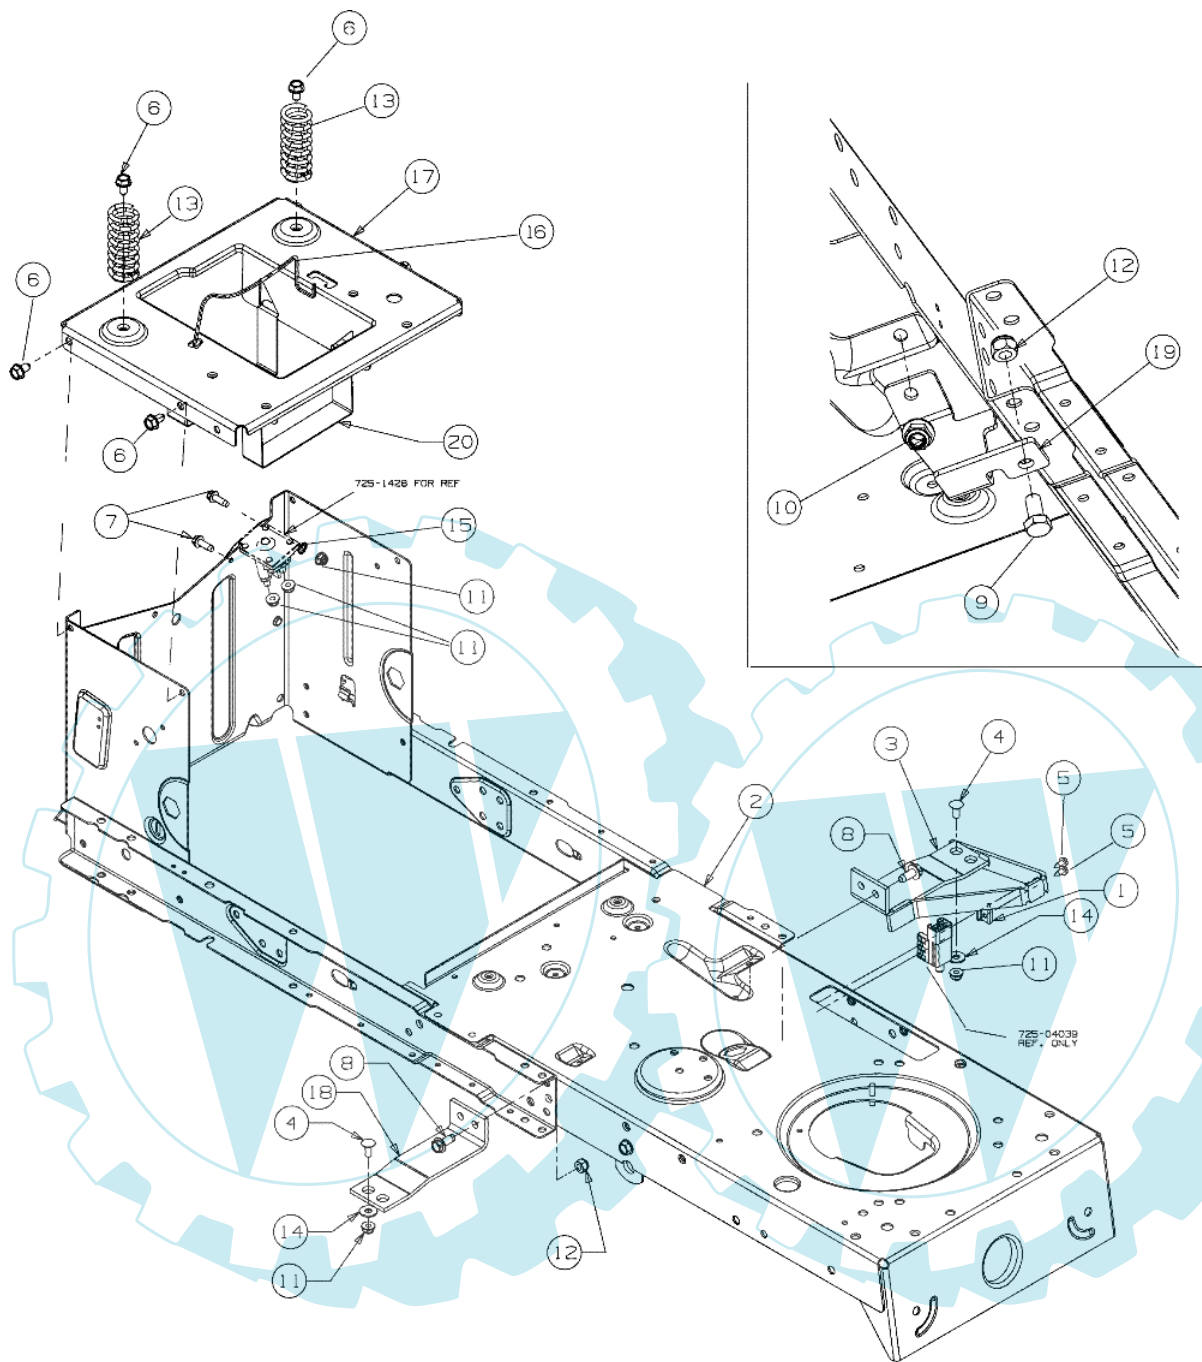

E3-02015A-01

Bild Nr.	Anz.	Teilenummer	Beschreibung	Technische Nachricht
1	1	C63104028	Lenkrad	
2	1	C73104039	Deckel	

POLO 108/15,5 H Cat.2008 - Sitzplatte

E3-02714B-01

Bild Nr.	Anz.	Teilenummer	Beschreibung	Technische Nachricht
1	2	C71004482	Schraube	
2	2	C71204063	Mutter	
3	2	C7260201	Scheibe	
4	1	C7321184	Feder	
5	2	C7360242	Scheibe	
6	2	C7380296	Schraube	
7	2	C73804012A	Schraube	
8	1	C7830209D	Hebel	
9	1	C78304081B	Halter	

THESE WASHERS ARE TO BE USED
IN BETWEEN FRONT TWO RIVET NUTS
IN BOTTOM OF SEAT PAN AND SEAT
MOUNTING PLATE.

E3-02715B-01

Bild Nr.	Anz.	Teilenummer	Beschreibung	Technische Nachricht
1	2	C7360300	Scheibe	
2	1	C75704037	Sitz	

E3-02323B-01

Bild Nr.	Anz.	Teilenummer	Beschreibung	Technische Nachricht
1	2	C71004666	Schraube	
2	2	C7120271	Mutter	
3	1	C7251705D	Batterie	

POLO 108/15,5 H Cat.2008 - Rahmen

E3-02717B-01

Bild Nr.	Anz.	Teilenummer	Beschreibung	Technische Nachricht
1	1	C17962	Platte	
2	1	C68304163B	Rahmen	
3	1	C68304195	Platte	
4	2	C7100134	Mutter	
5	2	C7100224	Schraube	
6	6	C7100604A	Schraube	
7	2	C7100642	Schraube	
8	2	C7101260A	Schraube	
9	3	C7103008	Schraube	
10	2	C71204063	Mutter	
11	4	C71204064	Mutter	
12	3	C7120429	Mutter	
13	2	C73204035	Feder	
14	2	C7360173	Scheibe	
15	1	C7360222	Scheibe	
16	1	C74704385	Haltestange	
17	1	C78304548A	Platte	
18	1	C78304637	Platte	
19	1	C78304753	Platte	
20	1	C78304869	Sitz	

E3-03853A-01

Bild Nr.	Anz.	Teilenummer	Beschreibung	Technische Nachricht
1	3	C71004030	Schraube	
2	1	C7100599	Schraube	
3	1	C7100653	Schraube	
4	3	C7100726	Schraube	
5	1	C7103008	Schraube	
6	1	C71204064	Mutter	
8	1	C73105586	Abdeckung	
9	1	C73105587	Abdeckung	
10	1	C73105658A	Abdeckung	
11		-	Nicht verfügbar für diesen produkt	
12	1	C78305087	Abdeckung	
13	1	C78305088	Abdeckung	