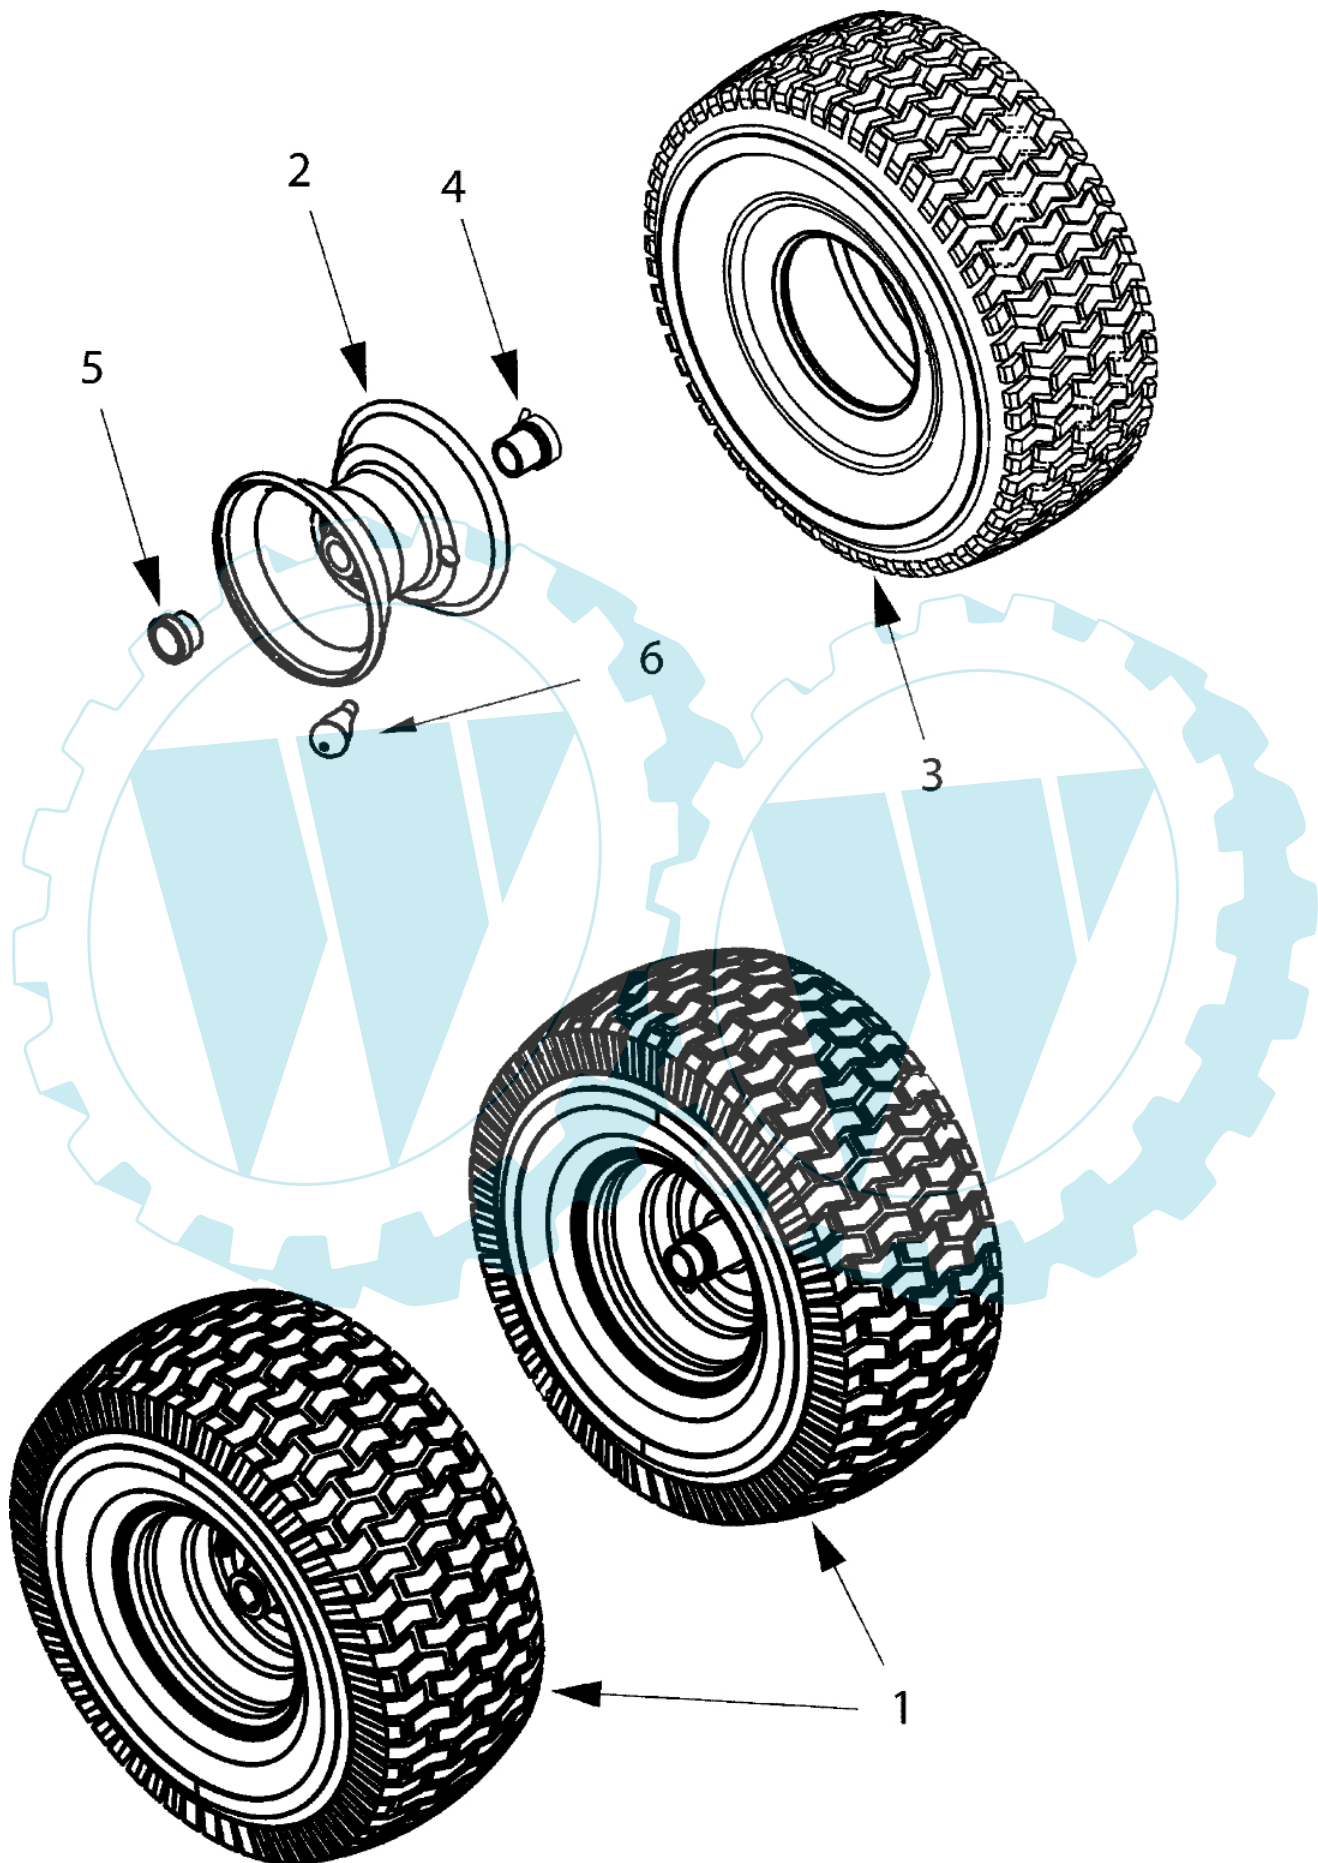

POLO 108/15,5 H Cat.2008 - Vorderräder

Bild Nr.	Anz.	Teilenummer	Beschreibung	Technische Nachricht
1	2	C63404086	Rad kpl.	
2	1	C63404081	Rad	
3	1	C7341731	Reifen	
4	1	C7410990B	Lager	
5	1	C7410516B	Lager	
6	1	C7340255	Ventil