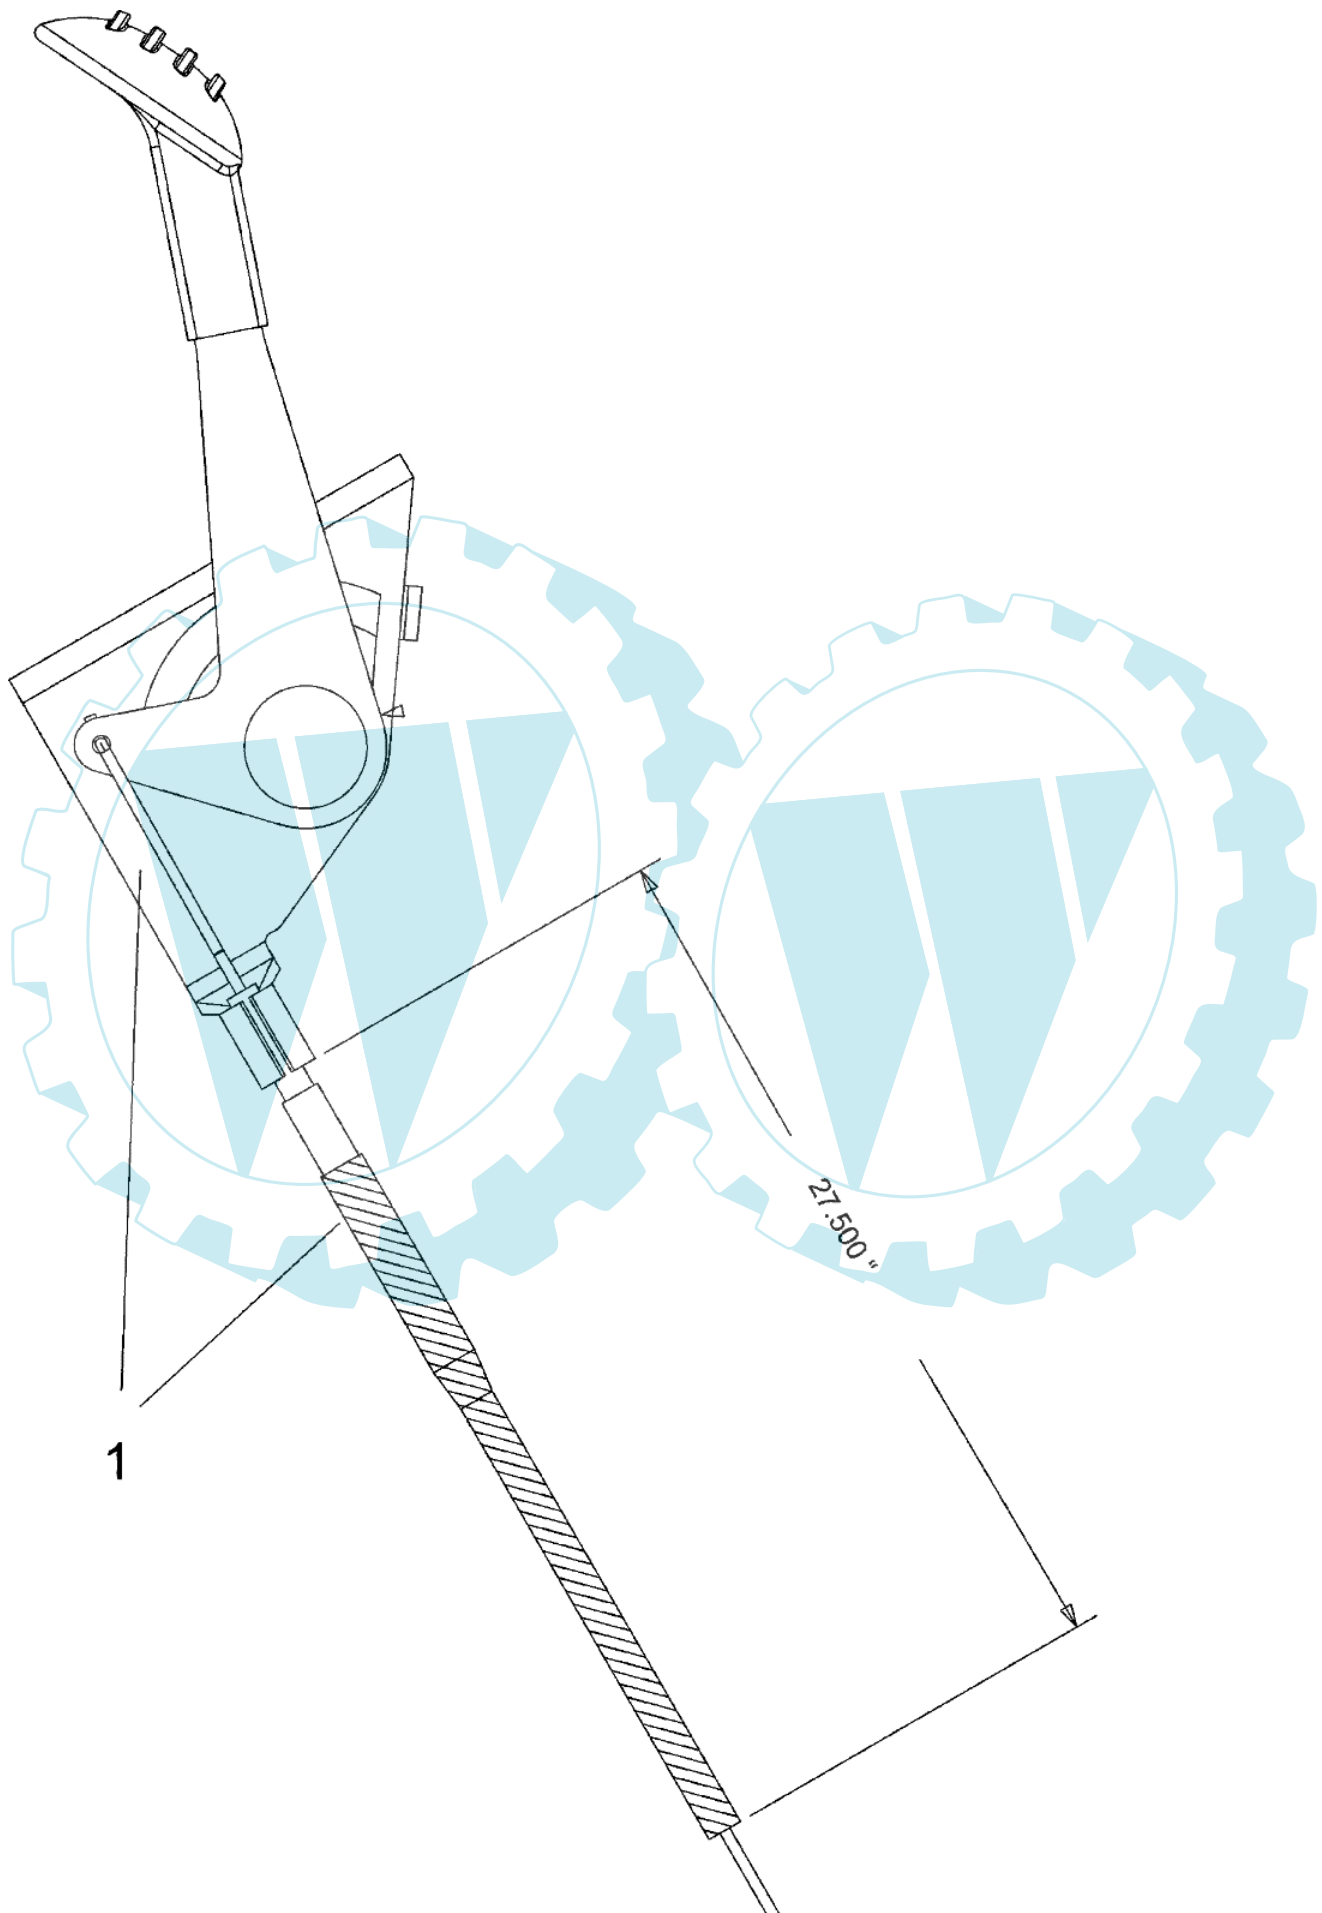

Bild Nr.	Anz.	Teilenummer	Beschreibung	Technische Nachricht
1	1	C63804007	Achse	
2	1	C63804008	Achse	
3	1	C6830128B	Vorn achse	
4	4	C7100604A	Schraube	
5	2	C71204065	Mutter	
6	2	C71404039	Splint	
7	2	C7140474	Splint	
8	1	C7260341	Stopfen	
9	2	C7311291A	Deckel	
10	2	C73604228	Scheibe	
11	1	C7373007	Scheibe	
12	2	C73804128	Schraube	
13	4	C7410660A	Flansch	
14	1	C74704299A	Verbindungsstange	
15	1	C78304549	Rahmen	
16	1	C78304568	Platte	
17	1	C78304601B	Achstraverse	

Bild Nr.	Anz.	Teilenummer	Beschreibung	Technische Nachricht
1	1	C7312269A	Luftführung	

POLO 108/15,5 H Cat.2008 - Tank

E3-02736C-01

Bild Nr.	Anz.	Teilenummer	Beschreibung	Technische Nachricht
1	2	C7260209	Schelle	
2	1	C7510553	Tank	
3	1	C7510603	Stopfen	
4	1	C74704660	Griff	

POLO 108/15,5 H Cat.2008 - Schneidwerkzeug aufhebesatz

Bild Nr.	Anz.	Teilenummer	Beschreibung	Technische Nachricht
1	1	C68304155A	Hebel	
2	2	C71204065	Mutter	
3	1	C71404043	Splint	
4	2	C7160106A	Splint	
5	1	C7200311	Handgriff	
6	1	C73204225	Feder	
7	2	C73804130	Schraube	
8	2	C7410225	Ring	
9	1	C74704282	Hebel	
10	2	C74704393	Stange	
11	1	C78304494A	Platte	
12	1	C7140470	Duese	
13	1	C78304711A	Platte	