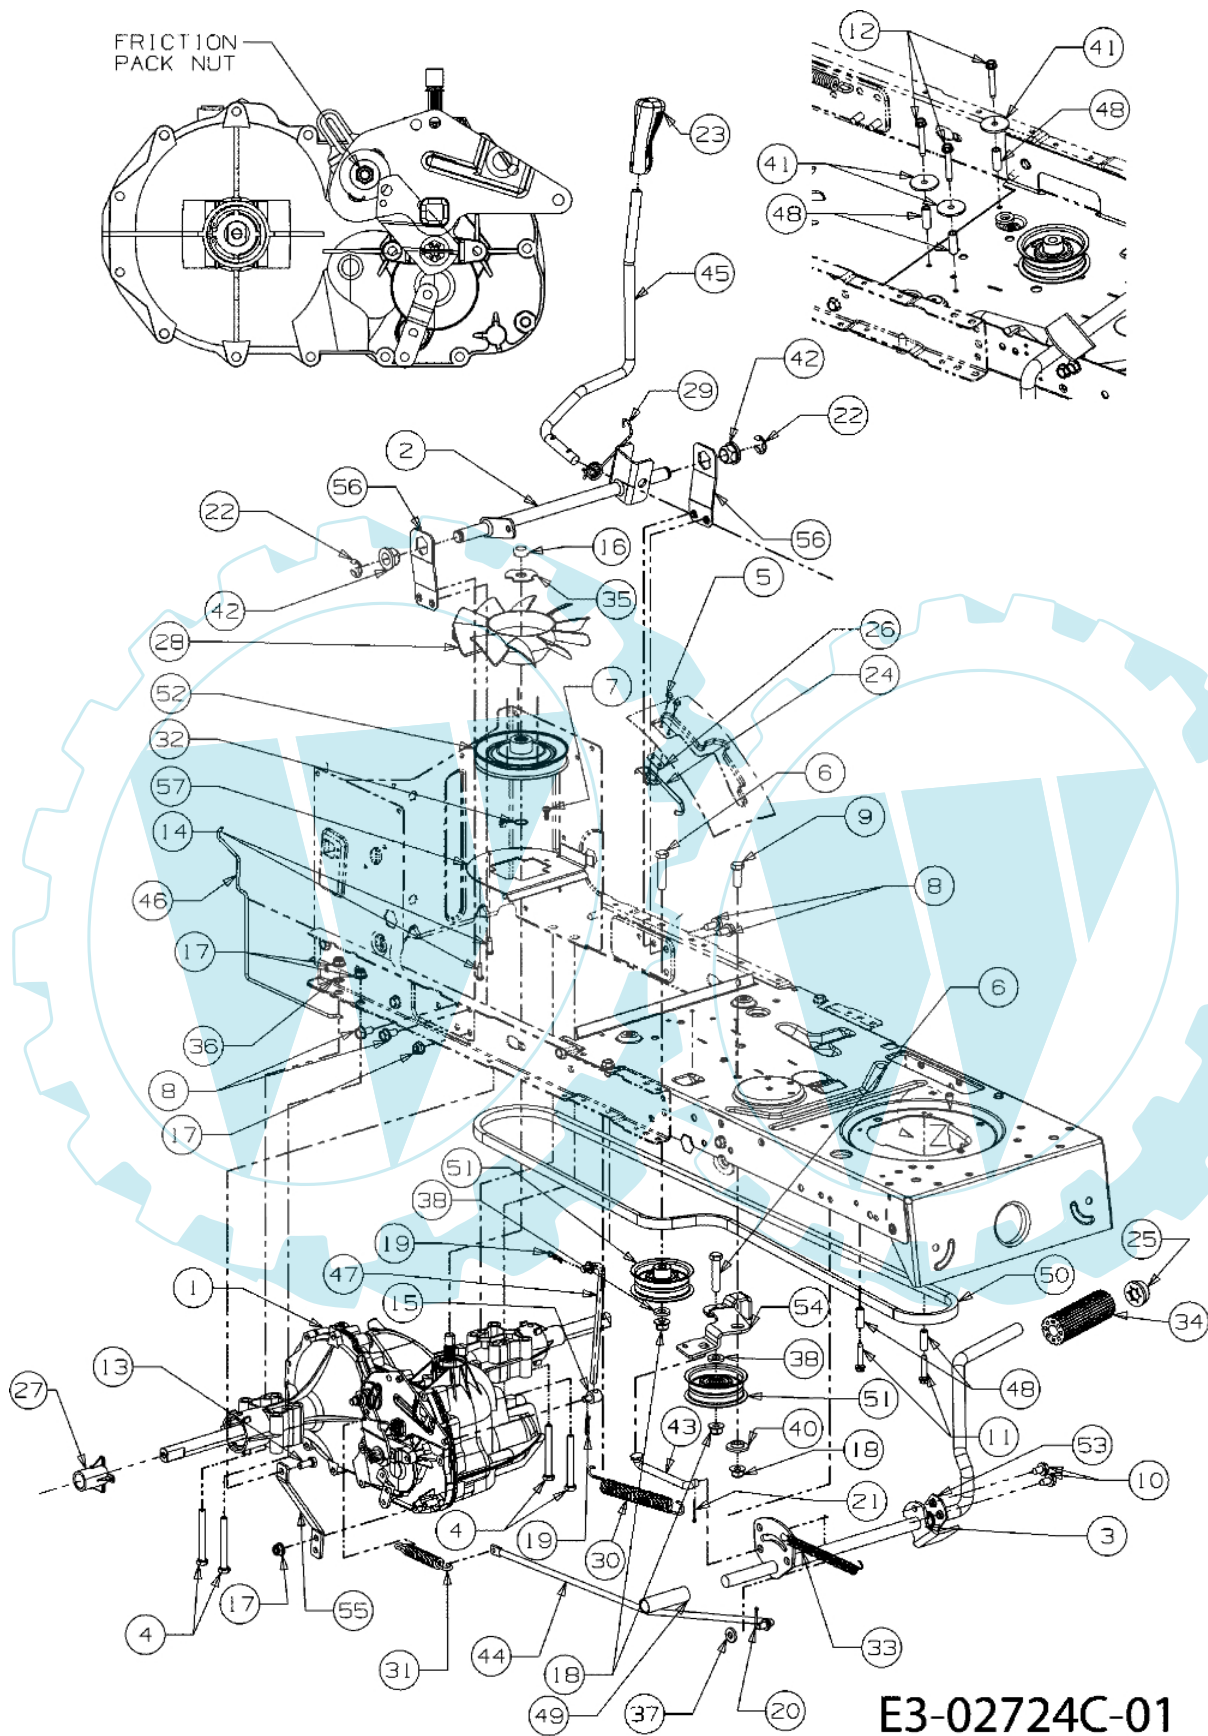

E3-02722B-01

Bild Nr.	Anz.	Teilenummer	Beschreibung	Technische Nachricht
1	8	C7263046	Ring	
2	1	C73504047	Schultz	
3	1	C73504048	Schultz	

POLO 108/15,5 H Cat.2008 - Antrieb

E3-02724C-01

Bild Nr.	Anz.	Teilenummer	Beschreibung	Technische Nachricht
1	1	C61804198	Getriebe	
2	1	C64704038AZ	Hebel	
3	1	C64704054A	Fusshebel	
4	4	C7100176	Schraube	
5	2	C7100227	Schraube	
6	2	C7100347	Schraube	
7	1	C7100351	Schraube	
8	1	C7100514	Schraube	
9	2	C7100604A	Schraube	
10	4	C7100604A	Schraube	
11	2	C7100809	Schraube	
12	3	C7101325	Schraube	
13	3	C7103007	Schraube	
14	1	C7103008	Schraube	
15	2	C7103009	Schraube	
16	1	C71104448	Mutter	
17	6	C71204063	Mutter	
18	3	C71204065	Mutter	
19	1	C7123066	Mutter	
20	2	C7140104	Splint	
21	2	C7140111	Splint	
22	2	C7160106A	Splint	
23	1	C7200311	Handgriff	
24	1	C72504249	Schalter	
25	1	C7260214	Stopfen	
26	1	C7260320	Platte	
27	2	C73105299	Buchse	
28	1	C7311449A	Rolle	
29	1	C73204225	Feder	
30	1	C73204229	Feder	
31	1	C7320716C	Feder	
32	1	C7320729	Federring	
33	1	C7320963	Feder	
34	1	C7350239	Fusshebel	
35	2	C7360607	Scheibe	
36	1	C7360921	Scheibe	
37	1	C7363008	Scheibe	
38	3	C7363010	Buchse	
40	1	C7380347	Scheibe	
41	3	C73804178	Buchse	
42	2	C7410225	Ring	
43	1	C74704283A	Stange	
44	1	C74704286	Bremsgestänge	
45	1	C74704296	Kontrollhebel	
46	1	C74704316	Stange	
47	1	C74704407A	Stange	
48	5	C7500566A	Buchse	
49	1	C7500802	Distanzstück	
50	1	C75404074A	Riemen	
51	2	C75604224	Scheibe	
52	1	C7561166	Scheibe	
53	1	C78304536B	Platte	
54	1	C78304570A	Halter	
55	1	C78304579A	Hebel	
56	2	C78304585A	Platte	
57	1	C78304600A	Konsole	