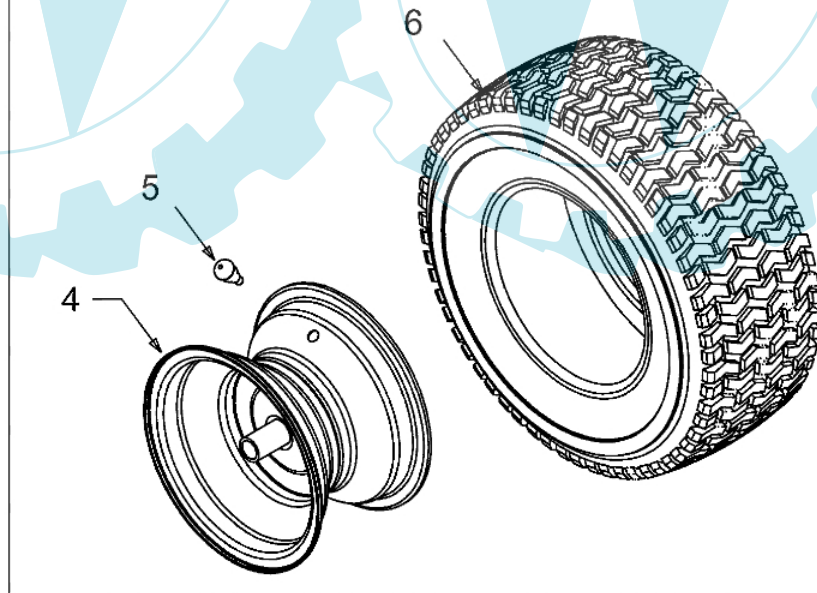

POLO 108/15,5 H Cat.2008 - Schneidwerkzeug aufhebesatz

Bild Nr.	Anz.	Teilenummer	Beschreibung	Technische Nachricht
1	1	C68304155A	Hebel	
2	2	C71204065	Mutter	
3	1	C71404043	Splint	
4	2	C7160106A	Splint	
5	1	C7200311	Handgriff	
6	1	C73204225	Feder	
7	2	C73804130	Schraube	
8	2	C7410225	Ring	
9	1	C74704282	Hebel	
10	2	C74704393	Stange	
11	1	C78304494A	Platte	
12	1	C7140470	Duese	
13	1	C78304711A	Platte	

POLO 108/15,5 H Cat.2008 - Vorderräder

Bild Nr.	Anz.	Teilenummer	Beschreibung	Technische Nachricht
1	2	C63404086	Rad kpl.	
2	1	C63404081	Rad	
3	1	C7341731	Reifen	
4	1	C7410990B	Lager	
5	1	C7410516B	Lager	
6	1	C7340255	Ventil	

Einzelteile / Single components

E3-03793A-01

Bild Nr.	Anz.	Teilenummer	Beschreibung	Technische Nachricht
1	2	C6340104662	Rad	
2	2	C7100627	Schraube	
3	2	C7360242	Scheibe	
4	1	C63404369662	Felge	
5	1	C7340255	Ventil	
6	1	C7341596	Reifen	