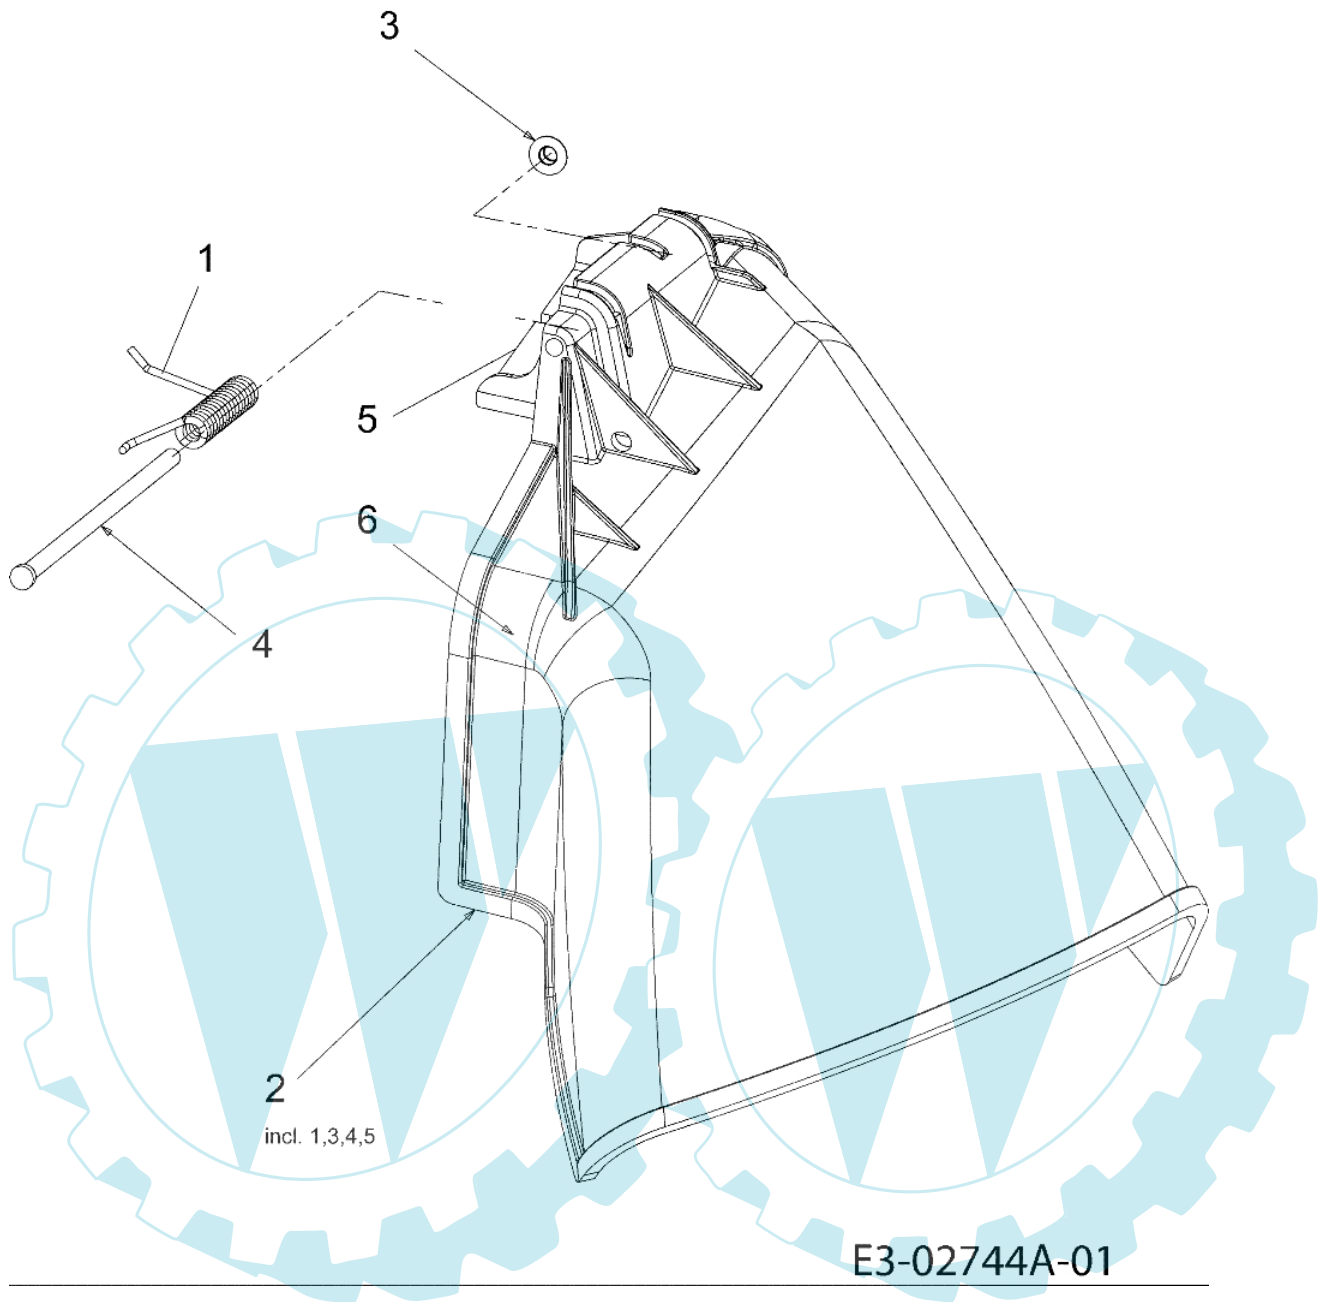

POLO 108/15,5 H Cat.2008 - Deflektor

Bild Nr.	Anz.	Teilenummer	Beschreibung	Technische Nachricht
1	1	C7320602A	Feder	
2	1	C6310220	Deflector	
3	1	C7260106	Deckel	
4	1	C7110792	Stift	
5	1	C7031693A	Halter	
6	1	C7312631	Deflektor