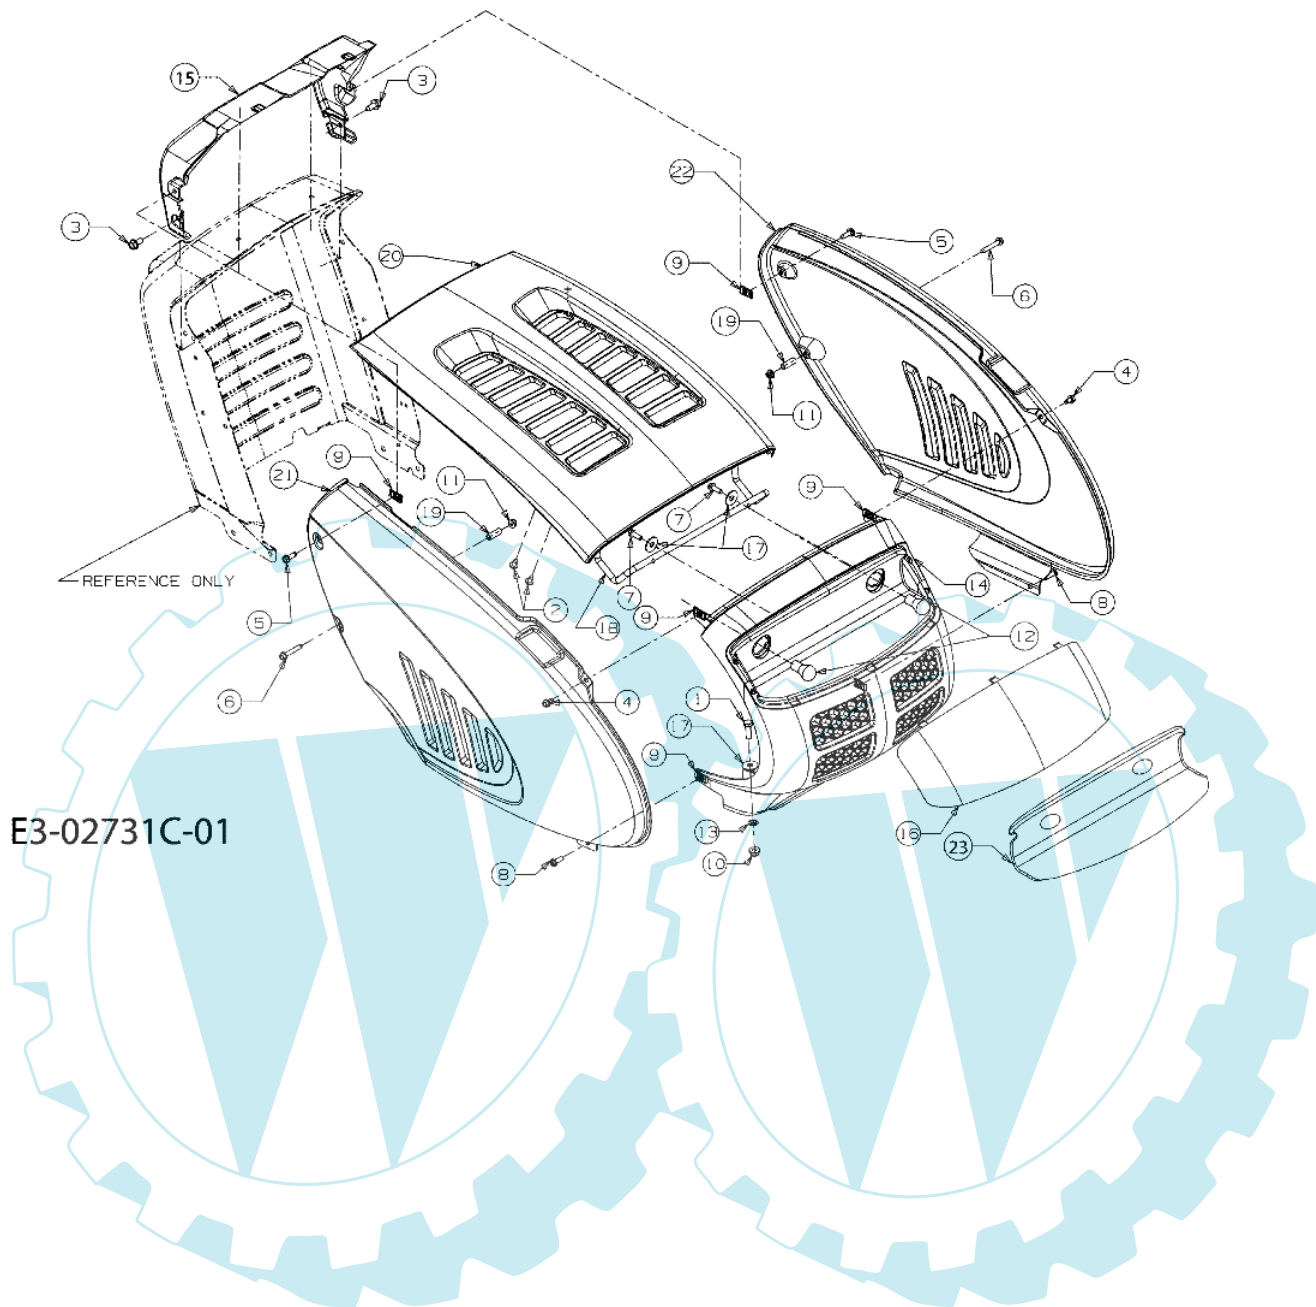

POLO 108/15,5 H Cat.2008 - Haube-grill

Bild Nr.	Anz.	Teilenummer	Beschreibung	Technische Nachricht
1	2	C7100376	Schraube	
2	4	C71004483	Schraube	
3	2	C71004484	Schraube	
4	2	C7100599	Schraube	
5	2	C7100642	Schraube	
6	2	C7100778	Schraube	
7	2	C7100895	Schraube	
8	2	C7100924	Schraube	
9	6	C7120292	Mutter	
10	2	C71204063	Mutter	
11	2	C71204064	Mutter	
12	2	C7250963	Glühlampe	
13	2	C7260201	Scheibe	
14	1	C73104960	Gatter	
15	1	C73105078C	Überzug	
16	1	C7312118A	Blende	
17	4	C7363078	Scheibe	
18	1	C7472138	Halter	
19	2	C7500566A	Buchse	
20	1	C78307834010	Haube orange	
21	1	C7830784APO	Seitenteil rechts orange	
22	1	C78307854010	Seitenteil links orange	
23	1	C7312430	Etikette	

E3-02733C-01

Bild Nr.	Anz.	Teilenummer	Beschreibung	Technische Nachricht
1	1	C64704096	Hebel	
2	2	C7100599	Schraube	
3	1	C71004608	Schraube	
4	1	C7140145	Splint	
5	1	C72004049	Handgriff	
6	1	C73204276A	Feder	
7	1	C7360171	Scheibe	
8	1	C7360322	Scheibe	
9		-	Nicht verfügbar für diesen produkt	
10	1	C73804237A	Schraube	
11	2	C74104119	Buchse	
12	1	C74604173B	Kabel	
13	1	C7500956	Lager	
14	1	C75604067A	Scheibe	