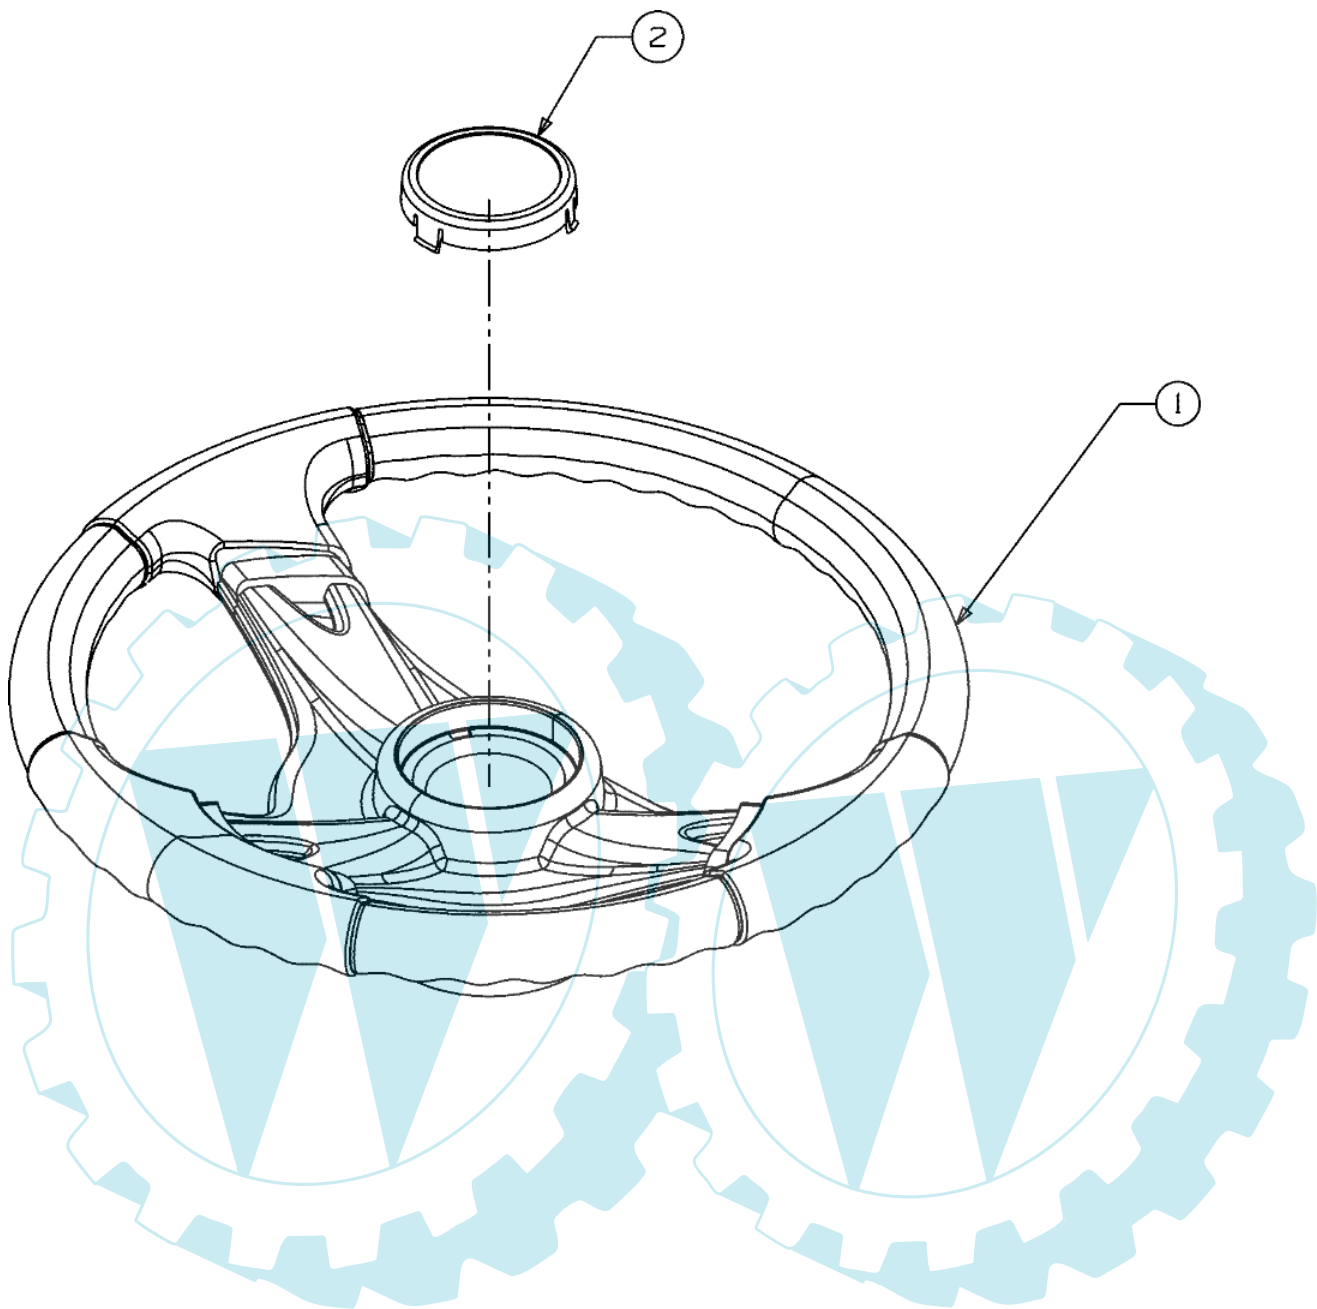

Bild Nr.	Anz.	Teilenummer	Beschreibung	Technische Nachricht
1	1	C63804007	Achse	
2	1	C63804008	Achse	
3	1	C6830128B	Vorn achse	
4	4	C7100604A	Schraube	
5	2	C71204065	Mutter	
6	2	C71404039	Splint	
7	2	C7140474	Splint	
8	1	C7260341	Stopfen	
9	2	C7311291A	Deckel	
10	2	C73604228	Scheibe	
11	1	C7373007	Scheibe	
12	2	C73804128	Schraube	
13	4	C7410660A	Flansch	
14	1	C74704299A	Verbindungsstange	
15	1	C78304549	Rahmen	
16	1	C78304568	Platte	
17	1	C78304601B	Achstraverse	

1

E3-02002B-01

Bild Nr.	Anz.	Teilenummer	Beschreibung	Technische Nachricht
1	2	C7310484A	Deckel	

E3-03296B-01

Bild Nr.	Anz.	Teilenummer	Beschreibung	Technische Nachricht
1	4	C7100227	Schraube	
2	4	C71004683	Schraube	
3	4	C7100599	Schraube	
4	2	C7100604A	Schraube	
5	2	C7101314A	Schraube	
6	1	C7120271	Mutter	
7	1	C7210208	Dichtung	
8	1	C7250157	Schelle	
9	2	C7260205	Schelle	
10	1	C73105628	Schlauchklemme	
12	1	C7510564B	Deflector	
13	1	C7510617B	Auspuff	
14	1	C7510619A	Auspuff	
15	1	C75110349	Kraftstoffleitung	
16		-	Nicht verfügbar für diesen produkt	
17	1	C7830615E	Schultz	

E3-02015A-01

Bild Nr.	Anz.	Teilenummer	Beschreibung	Technische Nachricht
1	1	C63104028	Lenkrad	
2	1	C73104039	Deckel	

POLO 108/15,5 H Cat.2008 - Sitzplatte

E3-02714B-01

Bild Nr.	Anz.	Teilenummer	Beschreibung	Technische Nachricht
1	2	C71004482	Schraube	
2	2	C71204063	Mutter	
3	2	C7260201	Scheibe	
4	1	C7321184	Feder	
5	2	C7360242	Scheibe	
6	2	C7380296	Schraube	
7	2	C73804012A	Schraube	
8	1	C7830209D	Hebel	
9	1	C78304081B	Halter	