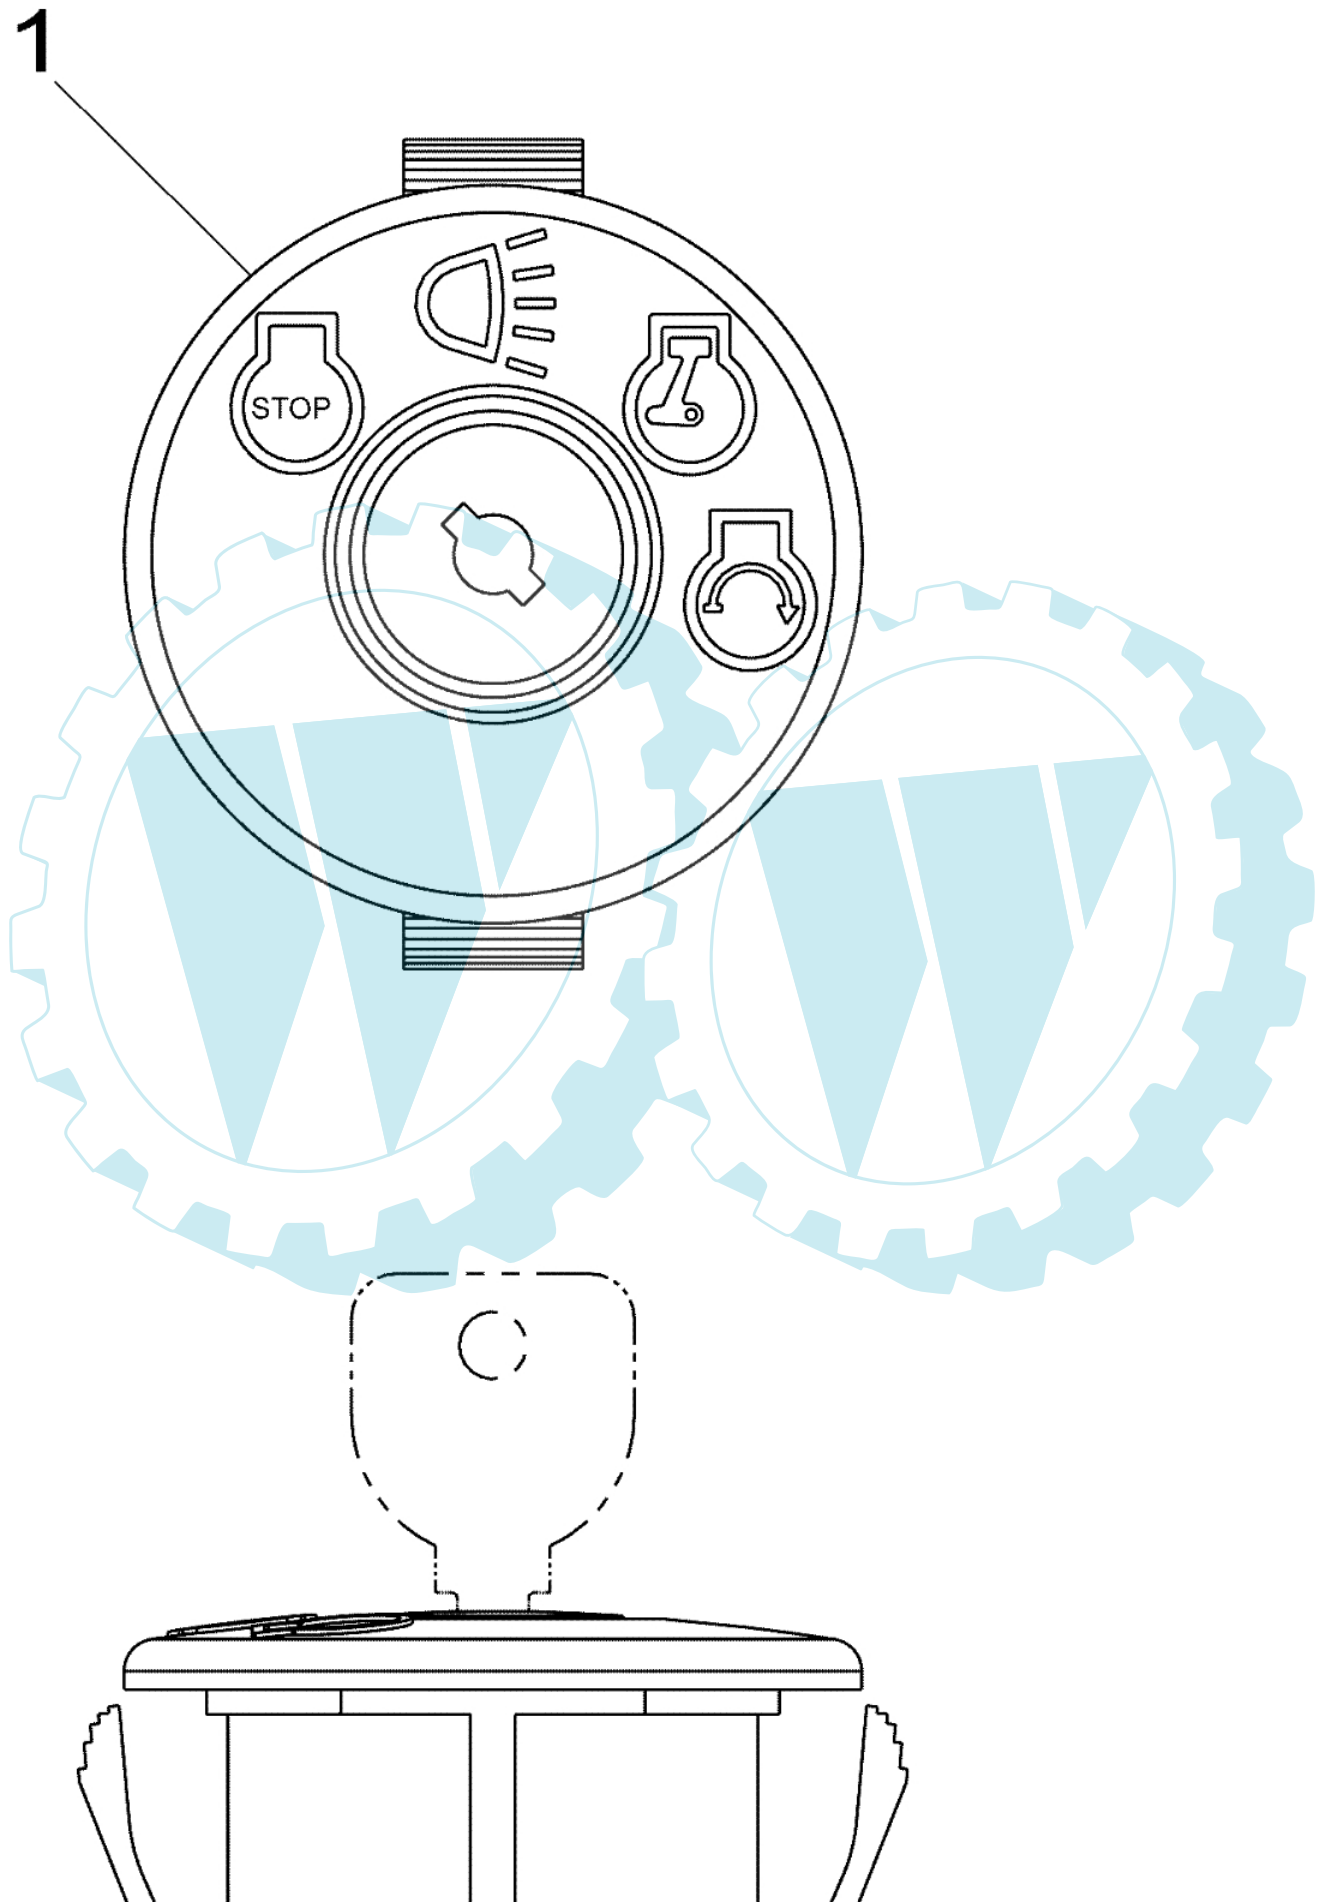

E3-02733C-01

Bild Nr.	Anz.	Teilenummer	Beschreibung	Technische Nachricht
1	1	C64704096	Hebel	
2	2	C7100599	Schraube	
3	1	C71004608	Schraube	
4	1	C7140145	Splint	
5	1	C72004049	Handgriff	
6	1	C73204276A	Feder	
7	1	C7360171	Scheibe	
8	1	C7360322	Scheibe	
9		-	Nicht verfügbar für diesen produkt	
10	1	C73804237A	Schraube	
11	2	C74104119	Buchse	
12	1	C74604173B	Kabel	
13	1	C7500956	Lager	
14	1	C75604067A	Scheibe	

POLO 108/15,5 H Cat.2008 - Achse

Bild Nr.	Anz.	Teilenummer	Beschreibung	Technische Nachricht
1	1	C63804007	Achse	
2	1	C63804008	Achse	

Bild Nr.	Anz.	Teilenummer	Beschreibung	Technische Nachricht
1	1	C7251741	Schalter	

POLO 108/15,5 H Cat.2008 - Schaltplan

725-0157 TO SECURE HEADLIGHT LEAD
WIRE & (1) TO SECURE HARNESS TO HITCH BOX

Nicht abgebildet / Not shown

Kabelbaum /
Harness B&S - TEC

5

GROUND HARDWARE

Bild Nr.	Anz.	Teilenummer	Beschreibung	Technische Nachricht
1	2	C7100227	Schraube	
2	1	C7100599	Schraube	
3	2	C7250157	Schelle	
4	1	C72504363	Schalter	
5	1	C72504433	Schelle	
6	1	C7251303	Duese	
7	1	C72504439	Schalter	
8	1	C7251439	Schalter	
9	2	C7251744	Schlüssel	
10	1	C7260278	Platte	
11	2	C7260279	Platte	
12	1	C7360222	Scheibe	
13	1	C78304903	Platte	