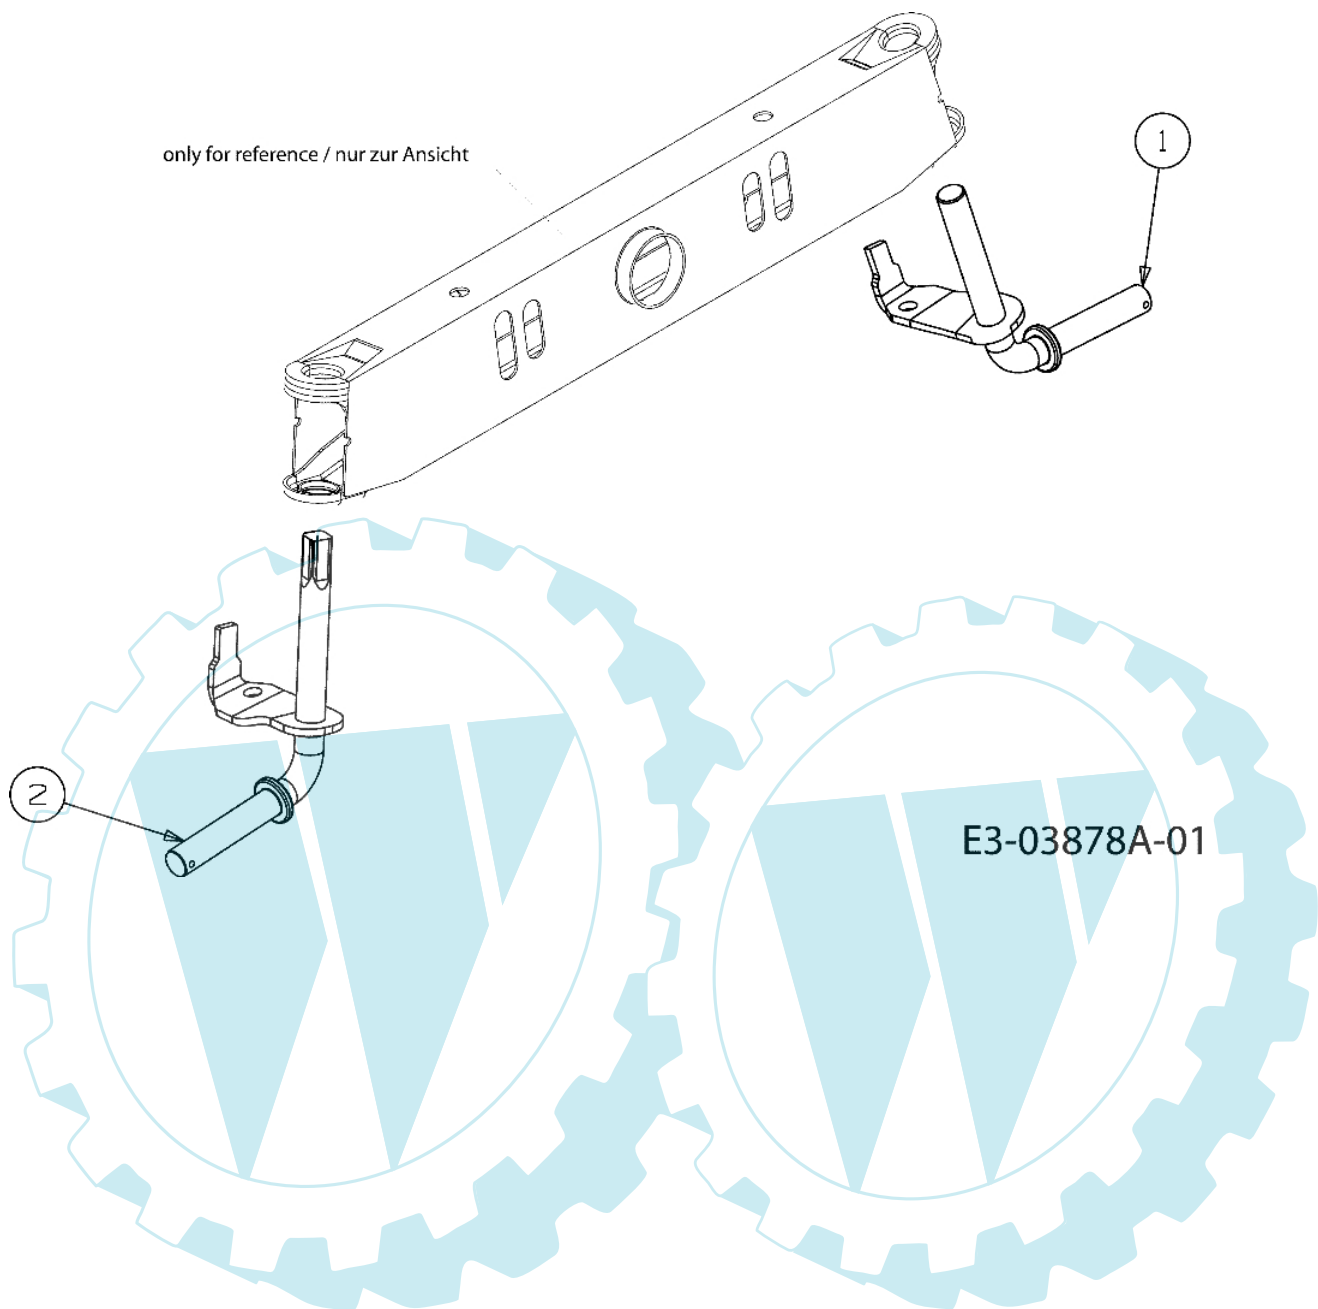

E3-02733C-01

Bild Nr.	Anz.	Teilenummer	Beschreibung	Technische Nachricht
1	1	C64704096	Hebel	
2	2	C7100599	Schraube	
3	1	C71004608	Schraube	
4	1	C7140145	Splint	
5	1	C72004049	Handgriff	
6	1	C73204276A	Feder	
7	1	C7360171	Scheibe	
8	1	C7360322	Scheibe	
9		-	Nicht verfügbar für diesen produkt	
10	1	C73804237A	Schraube	
11	2	C74104119	Buchse	
12	1	C74604173B	Kabel	
13	1	C7500956	Lager	
14	1	C75604067A	Scheibe	

POLO 108/15,5 H Cat.2008 - Achse

Bild Nr.	Anz.	Teilenummer	Beschreibung	Technische Nachricht
1	1	C63804007	Achse	
2	1	C63804008	Achse	

Bild Nr.	Anz.	Teilenummer	Beschreibung	Technische Nachricht
1	1	C7251741	Schalter	

POLO 108/15,5 H Cat.2008 - Schaltplan

725-0157 TO SECURE HEADLIGHT LEAD
WIRE & (1) TO SECURE HARNESS TO HITCH BOX

Nicht abgebildet / Not shown

Kabelbaum /
Harness B&S - TEC

5

GROUND HARDWARE

Bild Nr.	Anz.	Teilenummer	Beschreibung	Technische Nachricht
1	2	C7100227	Schraube	
2	1	C7100599	Schraube	
3	2	C7250157	Schelle	
4	1	C72504363	Schalter	
5	1	C72504433	Schelle	
6	1	C7251303	Duese	
7	1	C72504439	Schalter	
8	1	C7251439	Schalter	
9	2	C7251744	Schlüssel	
10	1	C7260278	Platte	
11	2	C7260279	Platte	
12	1	C7360222	Scheibe	
13	1	C78304903	Platte	