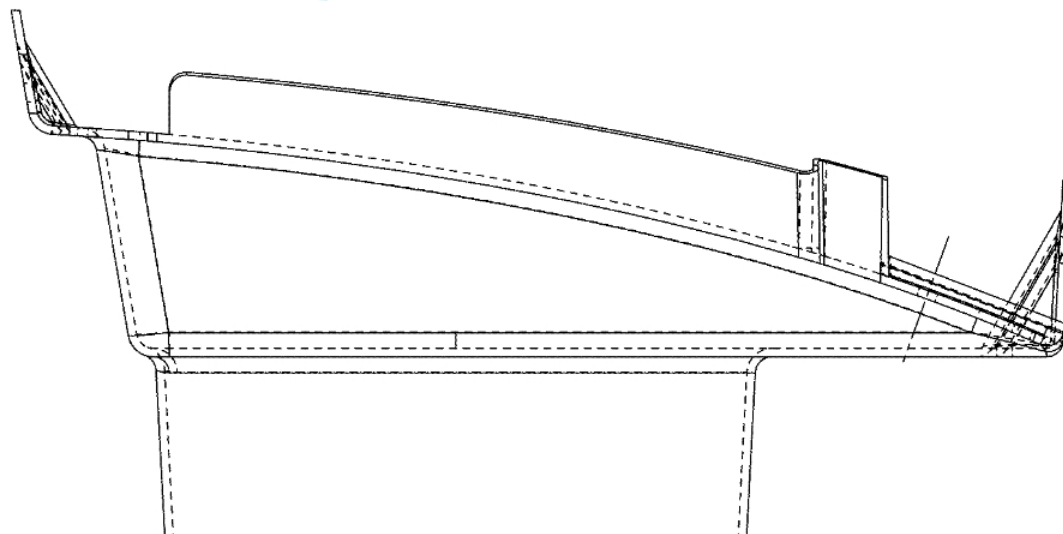

POLO 108/15,5 H Cat.2008 - Stirnwand

E3-02734C-01

Bild Nr.	Anz.	Teilenummer	Beschreibung	Technische Nachricht
1	2	C71004483	Schraube	
2	4	C7100599	Schraube	
3	6	C7100604A	Schraube	
4	3	C7100895	Schraube	
5	1	C71204063	Mutter	
6	1	C73104945	Deckel	
7	1	C78304584	Blech	
8	1	C78304873	Instrumententafel	