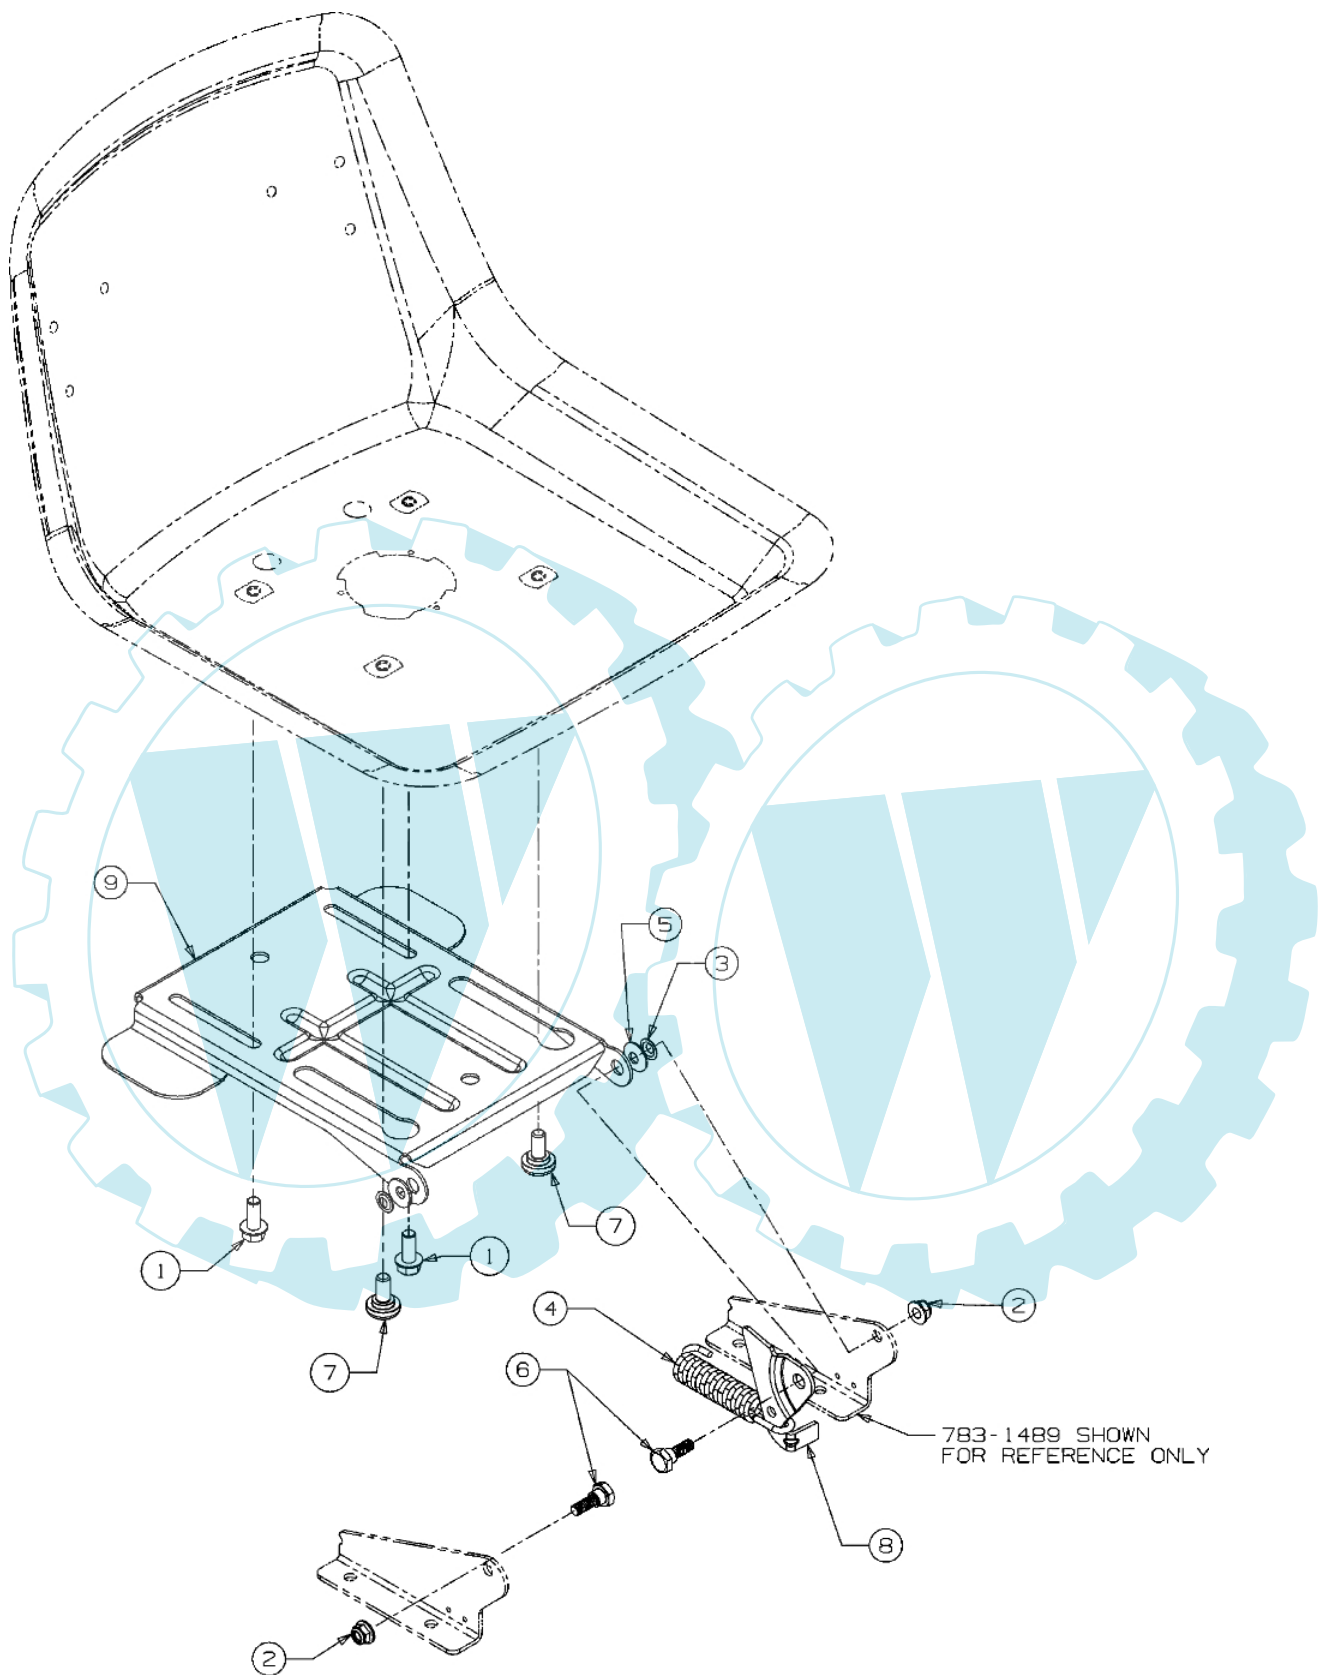

Bild Nr.	Anz.	Teilenummer	Beschreibung	Technische Nachricht
1	1	C63804007	Achse	
2	1	C63804008	Achse	
3	1	C6830128B	Vorn achse	
4	4	C7100604A	Schraube	
5	2	C71204065	Mutter	
6	2	C71404039	Splint	
7	2	C7140474	Splint	
8	1	C7260341	Stopfen	
9	2	C7311291A	Deckel	
10	2	C73604228	Scheibe	
11	1	C7373007	Scheibe	
12	2	C73804128	Schraube	
13	4	C7410660A	Flansch	
14	1	C74704299A	Verbindungsstange	
15	1	C78304549	Rahmen	
16	1	C78304568	Platte	
17	1	C78304601B	Achstraverse	

1

E3-02002B-01

Bild Nr.	Anz.	Teilenummer	Beschreibung	Technische Nachricht
1	2	C7310484A	Deckel	

E3-03296B-01

Bild Nr.	Anz.	Teilenummer	Beschreibung	Technische Nachricht
1	4	C7100227	Schraube	
2	4	C71004683	Schraube	
3	4	C7100599	Schraube	
4	2	C7100604A	Schraube	
5	2	C7101314A	Schraube	
6	1	C7120271	Mutter	
7	1	C7210208	Dichtung	
8	1	C7250157	Schelle	
9	2	C7260205	Schelle	
10	1	C73105628	Schlauchklemme	
12	1	C7510564B	Deflector	
13	1	C7510617B	Auspuff	
14	1	C7510619A	Auspuff	
15	1	C75110349	Kraftstoffleitung	
16		-	Nicht verfügbar für diesen produkt	
17	1	C7830615E	Schultz	

E3-02015A-01

Bild Nr.	Anz.	Teilenummer	Beschreibung	Technische Nachricht
1	1	C63104028	Lenkrad	
2	1	C73104039	Deckel	

POLO 108/15,5 H Cat.2008 - Sitzplatte

E3-02714B-01

Bild Nr.	Anz.	Teilenummer	Beschreibung	Technische Nachricht
1	2	C71004482	Schraube	
2	2	C71204063	Mutter	
3	2	C7260201	Scheibe	
4	1	C7321184	Feder	
5	2	C7360242	Scheibe	
6	2	C7380296	Schraube	
7	2	C73804012A	Schraube	
8	1	C7830209D	Hebel	
9	1	C78304081B	Halter	