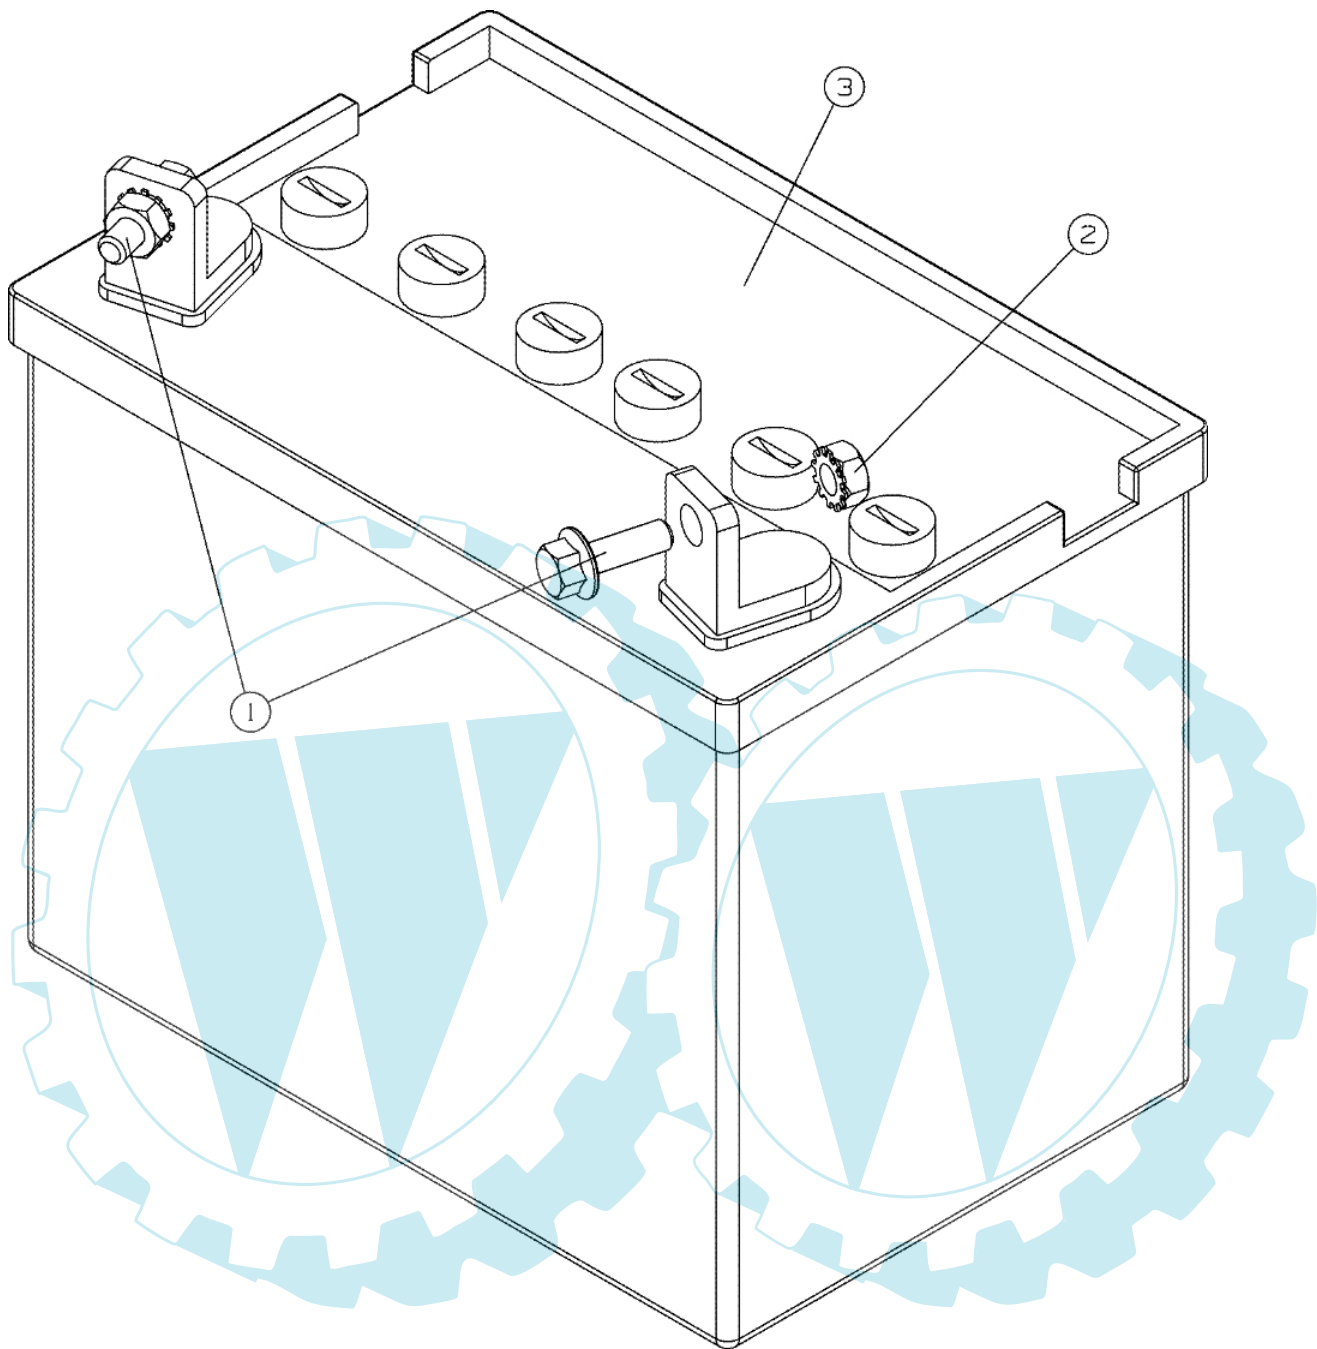

1

E3-02002B-01

Bild Nr.	Anz.	Teilenummer	Beschreibung	Technische Nachricht
1	2	C7310484A	Deckel	

E3-03296B-01

Bild Nr.	Anz.	Teilenummer	Beschreibung	Technische Nachricht
1	4	C7100227	Schraube	
2	4	C71004683	Schraube	
3	4	C7100599	Schraube	
4	2	C7100604A	Schraube	
5	2	C7101314A	Schraube	
6	1	C7120271	Mutter	
7	1	C7210208	Dichtung	
8	1	C7250157	Schelle	
9	2	C7260205	Schelle	
10	1	C73105628	Schlauchklemme	
12	1	C7510564B	Deflector	
13	1	C7510617B	Auspuff	
14	1	C7510619A	Auspuff	
15	1	C75110349	Kraftstoffleitung	
16		-	Nicht verfügbar für diesen produkt	
17	1	C7830615E	Schultz	

E3-02015A-01

Bild Nr.	Anz.	Teilenummer	Beschreibung	Technische Nachricht
1	1	C63104028	Lenkrad	
2	1	C73104039	Deckel	

POLO 108/15,5 H Cat.2008 - Sitzplatte

E3-02714B-01

Bild Nr.	Anz.	Teilenummer	Beschreibung	Technische Nachricht
1	2	C71004482	Schraube	
2	2	C71204063	Mutter	
3	2	C7260201	Scheibe	
4	1	C7321184	Feder	
5	2	C7360242	Scheibe	
6	2	C7380296	Schraube	
7	2	C73804012A	Schraube	
8	1	C7830209D	Hebel	
9	1	C78304081B	Halter	

THESE WASHERS ARE TO BE USED
IN BETWEEN FRONT TWO RIVET NUTS
IN BOTTOM OF SEAT PAN AND SEAT
MOUNTING PLATE.

E3-02715B-01

Bild Nr.	Anz.	Teilenummer	Beschreibung	Technische Nachricht
1	2	C7360300	Scheibe	
2	1	C75704037	Sitz	

E3-02323B-01

Bild Nr.	Anz.	Teilenummer	Beschreibung	Technische Nachricht
1	2	C71004666	Schraube	
2	2	C7120271	Mutter	
3	1	C7251705D	Batterie	

POLO 108/15,5 H Cat.2008 - Rahmen

E3-02717B-01

Bild Nr.	Anz.	Teilenummer	Beschreibung	Technische Nachricht
1	1	C17962	Platte	
2	1	C68304163B	Rahmen	
3	1	C68304195	Platte	
4	2	C7100134	Mutter	
5	2	C7100224	Schraube	
6	6	C7100604A	Schraube	
7	2	C7100642	Schraube	
8	2	C7101260A	Schraube	
9	3	C7103008	Schraube	
10	2	C71204063	Mutter	
11	4	C71204064	Mutter	
12	3	C7120429	Mutter	
13	2	C73204035	Feder	
14	2	C7360173	Scheibe	
15	1	C7360222	Scheibe	
16	1	C74704385	Haltestange	
17	1	C78304548A	Platte	
18	1	C78304637	Platte	
19	1	C78304753	Platte	
20	1	C78304869	Sitz	