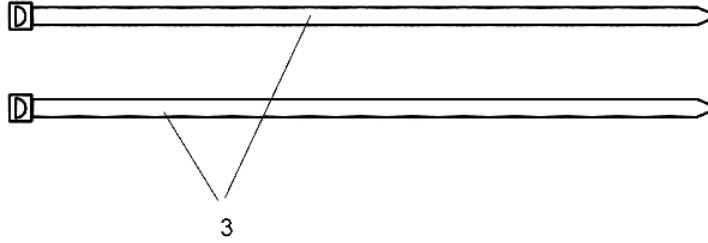

POLO 108/15,5 H Cat.2008 - Achse

Bild Nr.	Anz.	Teilenummer	Beschreibung	Technische Nachricht
1	1	C63804007	Achse	
2	1	C63804008	Achse	

Bild Nr.	Anz.	Teilenummer	Beschreibung	Technische Nachricht
1	1	C7251741	Schalter	

POLO 108/15,5 H Cat.2008 - Schaltplan

725-0157 TO SECURE HEADLIGHT LEAD
WIRE & (1) TO SECURE HARNESS TO HITCH BOX

Nicht abgebildet / Not shown

Kabelbaum /
Harness B&S - TEC

5

GROUND HARDWARE

Bild Nr.	Anz.	Teilenummer	Beschreibung	Technische Nachricht
1	2	C7100227	Schraube	
2	1	C7100599	Schraube	
3	2	C7250157	Schelle	
4	1	C72504363	Schalter	
5	1	C72504433	Schelle	
6	1	C7251303	Duese	
7	1	C72504439	Schalter	
8	1	C7251439	Schalter	
9	2	C7251744	Schlüssel	
10	1	C7260278	Platte	
11	2	C7260279	Platte	
12	1	C7360222	Scheibe	
13	1	C78304903	Platte	