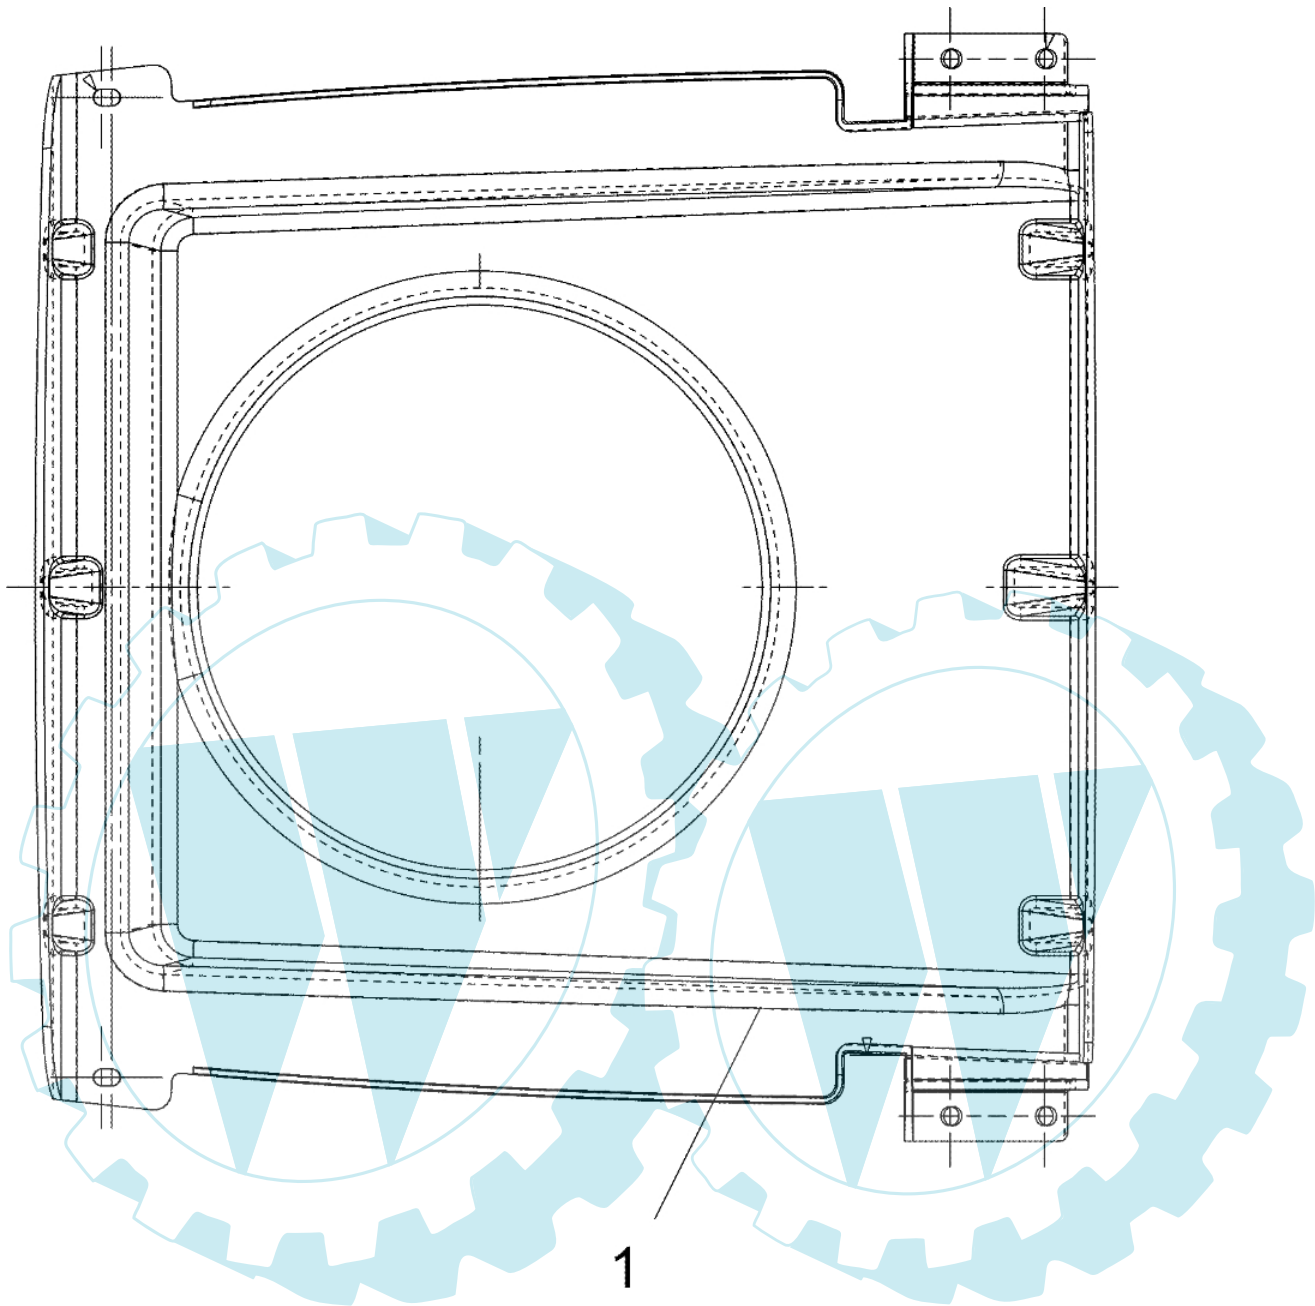

POLO 108/15,5 H Cat.2008 - Stirnwand

E3-02734C-01

Bild Nr.	Anz.	Teilenummer	Beschreibung	Technische Nachricht
1	2	C71004483	Schraube	
2	4	C7100599	Schraube	
3	6	C7100604A	Schraube	
4	3	C7100895	Schraube	
5	1	C71204063	Mutter	
6	1	C73104945	Deckel	
7	1	C78304584	Blech	
8	1	C78304873	Instrumententafel	

Bild Nr.	Anz.	Teilenummer	Beschreibung	Technische Nachricht
1	1	C7312269A	Luftführung	

POLO 108/15,5 H Cat.2008 - Tank

E3-02736C-01

Bild Nr.	Anz.	Teilenummer	Beschreibung	Technische Nachricht
1	2	C7260209	Schelle	
2	1	C7510553	Tank	
3	1	C7510603	Stopfen	
4	1	C74704660	Griff	