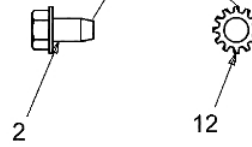

POLO 108/15,5 H Cat.2008 - Achse

Bild Nr.	Anz.	Teilenummer	Beschreibung	Technische Nachricht
1	1	C63804007	Achse	
2	1	C63804008	Achse	

Bild Nr.	Anz.	Teilenummer	Beschreibung	Technische Nachricht
1	1	C7251741	Schalter	

POLO 108/15,5 H Cat.2008 - Schaltplan

725-0157 TO SECURE HEADLIGHT LEAD
WIRE & (1) TO SECURE HARNESS TO HITCH BOX

Nicht abgebildet / Not shown

Kabelbaum /
Harness B&S - TEC

5

GROUND HARDWARE

Bild Nr.	Anz.	Teilenummer	Beschreibung	Technische Nachricht
1	2	C7100227	Schraube	
2	1	C7100599	Schraube	
3	2	C7250157	Schelle	
4	1	C72504363	Schalter	
5	1	C72504433	Schelle	
6	1	C7251303	Duese	
7	1	C72504439	Schalter	
8	1	C7251439	Schalter	
9	2	C7251744	Schlüssel	
10	1	C7260278	Platte	
11	2	C7260279	Platte	
12	1	C7360222	Scheibe	
13	1	C78304903	Platte	