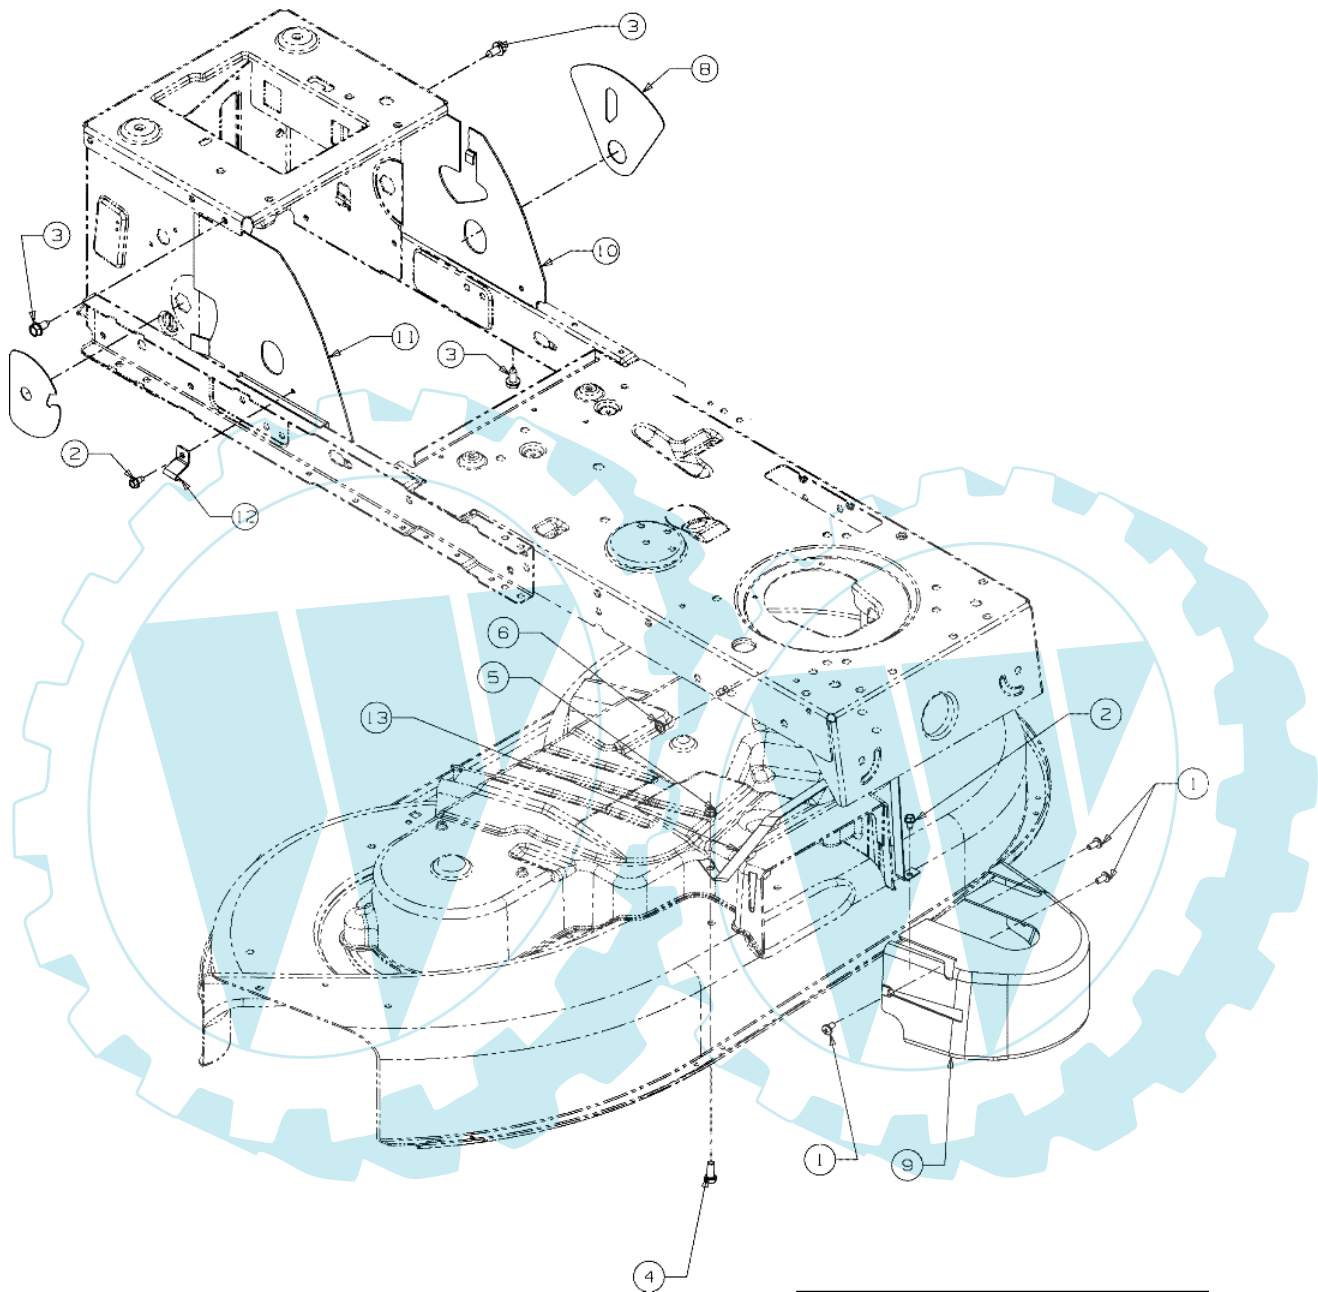

E3-02323B-01

Bild Nr.	Anz.	Teilenummer	Beschreibung	Technische Nachricht
1	2	C71004666	Schraube	
2	2	C7120271	Mutter	
3	1	C7251705D	Batterie	

POLO 108/15,5 H Cat.2008 - Rahmen

E3-02717B-01

Bild Nr.	Anz.	Teilenummer	Beschreibung	Technische Nachricht
1	1	C17962	Platte	
2	1	C68304163B	Rahmen	
3	1	C68304195	Platte	
4	2	C7100134	Mutter	
5	2	C7100224	Schraube	
6	6	C7100604A	Schraube	
7	2	C7100642	Schraube	
8	2	C7101260A	Schraube	
9	3	C7103008	Schraube	
10	2	C71204063	Mutter	
11	4	C71204064	Mutter	
12	3	C7120429	Mutter	
13	2	C73204035	Feder	
14	2	C7360173	Scheibe	
15	1	C7360222	Scheibe	
16	1	C74704385	Haltestange	
17	1	C78304548A	Platte	
18	1	C78304637	Platte	
19	1	C78304753	Platte	
20	1	C78304869	Sitz	

E3-03853A-01

Bild Nr.	Anz.	Teilenummer	Beschreibung	Technische Nachricht
1	3	C71004030	Schraube	
2	1	C7100599	Schraube	
3	1	C7100653	Schraube	
4	3	C7100726	Schraube	
5	1	C7103008	Schraube	
6	1	C71204064	Mutter	
8	1	C73105586	Abdeckung	
9	1	C73105587	Abdeckung	
10	1	C73105658A	Abdeckung	
11		-	Nicht verfügbar für diesen produkt	
12	1	C78305087	Abdeckung	
13	1	C78305088	Abdeckung	