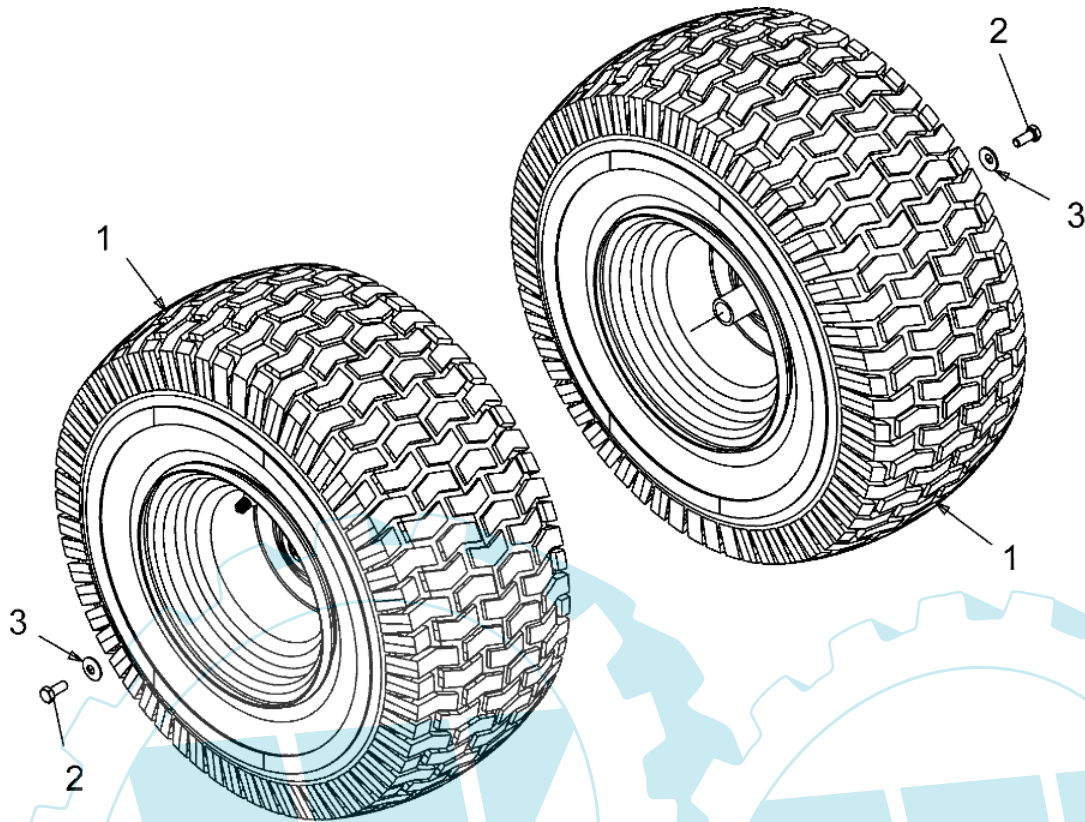

POLO 108/15,5 H Cat.2008 - Vorderräder

Bild Nr.	Anz.	Teilenummer	Beschreibung	Technische Nachricht
1	2	C63404086	Rad kpl.	
2	1	C63404081	Rad	
3	1	C7341731	Reifen	
4	1	C7410990B	Lager	
5	1	C7410516B	Lager	
6	1	C7340255	Ventil	

Einzelteile / Single components

E3-03793A-01

Bild Nr.	Anz.	Teilenummer	Beschreibung	Technische Nachricht
1	2	C6340104662	Rad	
2	2	C7100627	Schraube	
3	2	C7360242	Scheibe	
4	1	C63404369662	Felge	
5	1	C7340255	Ventil	
6	1	C7341596	Reifen	