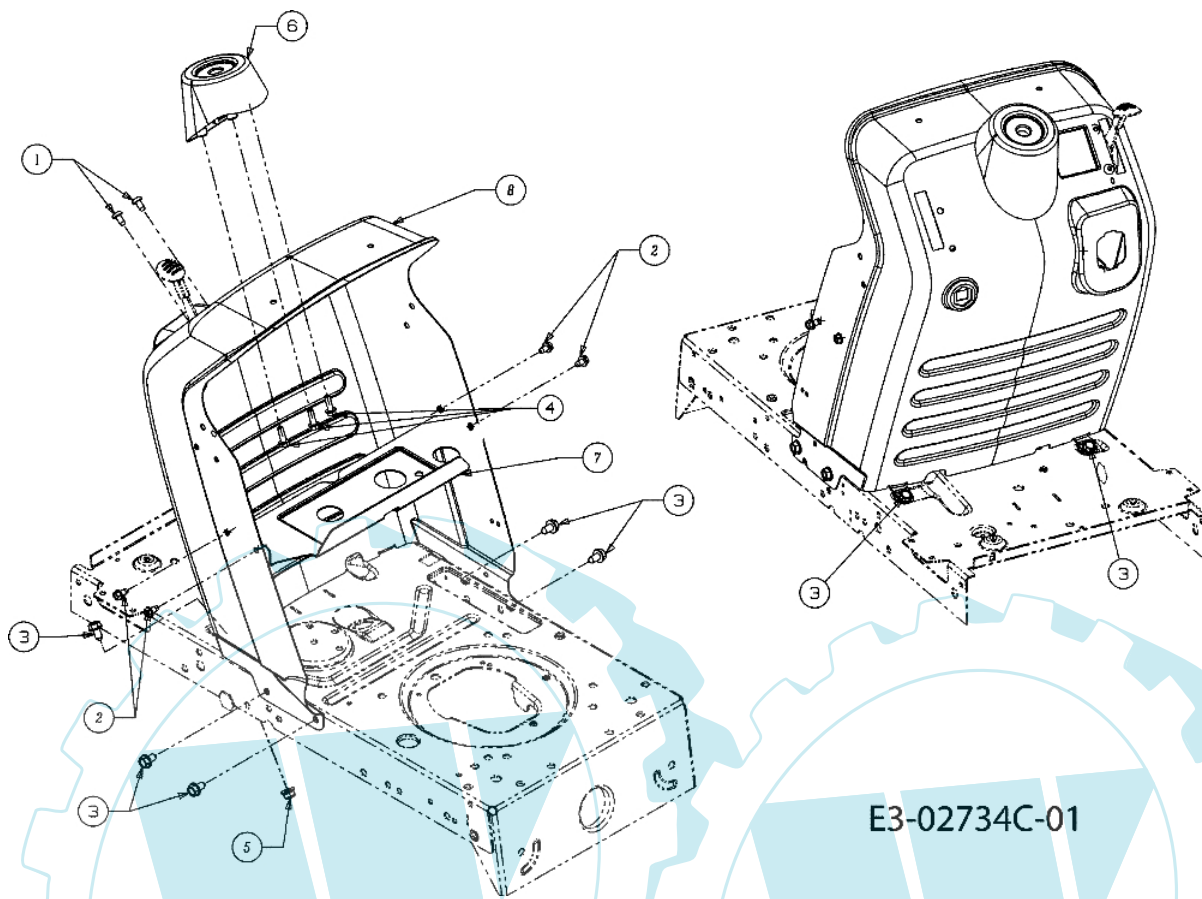

POLO 108/15,5 H Cat.2008 - Schaltplan

725-0157 TO SECURE HEADLIGHT LEAD
WIRE & (1) TO SECURE HARNESS TO HITCH BOX

Nicht abgebildet / Not shown

Kabelbaum /
Harness B&S - TEC

5

GROUND HARDWARE

Bild Nr.	Anz.	Teilenummer	Beschreibung	Technische Nachricht
1	2	C7100227	Schraube	
2	1	C7100599	Schraube	
3	2	C7250157	Schelle	
4	1	C72504363	Schalter	
5	1	C72504433	Schelle	
6	1	C7251303	Duese	
7	1	C72504439	Schalter	
8	1	C7251439	Schalter	
9	2	C7251744	Schlüssel	
10	1	C7260278	Platte	
11	2	C7260279	Platte	
12	1	C7360222	Scheibe	
13	1	C78304903	Platte	

POLO 108/15,5 H Cat.2008 - Stirnwand

E3-02734C-01

Bild Nr.	Anz.	Teilenummer	Beschreibung	Technische Nachricht
1	2	C71004483	Schraube	
2	4	C7100599	Schraube	
3	6	C7100604A	Schraube	
4	3	C7100895	Schraube	
5	1	C71204063	Mutter	
6	1	C73104945	Deckel	
7	1	C78304584	Blech	
8	1	C78304873	Instrumententafel	